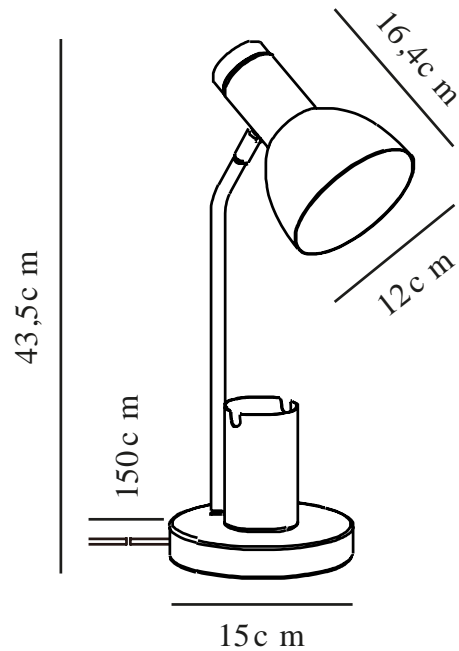

DEVONE | LAMPE À POSER | BLANC

2512405001

nordlux®

Tension (V): 220-240 Volt
Protection IP: IP20
Puissance maximale de l'ampoule (W): 15W
Classe (Classe 1, Classe 2, Classe 3): Classe 2 (Double isolation)
Culot d'ampoule: E27
Installation du commutateur: Sur le câble
Connexion parallèle: False

Matière première: Métal
Matériau secondaire: Bois
Couleur du câble: Blanc
Longueur du câble (cm): 150
Matériau de surface du câble: Matière plastique
Le câble est-il remplaçable: False
Couleur: Blanc

Hauteur (cm): 43.5
Diamètre du tube (cm): 1.15
Diamètre de l'abat-jour (cm): 12
Hauteur de l'abat-jour (cm): 16.5
Dimension socle extérieur (cm): 15
Longueur (cm): 22
Angle de basculement (°): 150
Angle de rotation (°): 320

EAN: 5704924024542
TUN: 2439899
Numéro d'article: 2512405001
Pièces par unité d'emballage: 3
Hauteur de la boîte de vente (cm): 42

Largeur de la boîte de vente (cm): 18.5
Profondeur de la boîte de vente (cm): 16
Volume de la boîte de vente m³: 0,0124
Poids net du produit (kg): 1.03