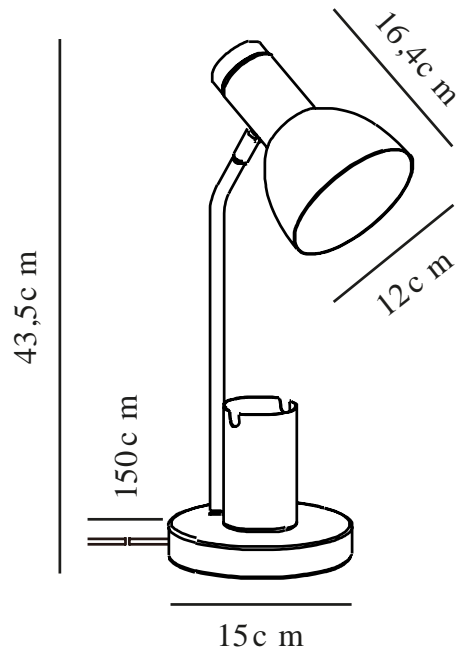

DEVONE | TAFELVERLICHTING | WIT

2512405001

nordlux®

Spanning (V): 220-240 Volt
IP-graad: IP20
Maximaal lampvermogen (W):
15W
Klasse (Klasse 1, Klasse 2,
Klasse 3): Klasse 2 (Dubbele
isolatie)
Lampfitting: E27
Plaatsing schakelaar: Op de kabel
Parallele verbinding: False

Primair materiaal: Metaal
Secundair materiaal: Hout
Kleur van de kabel: Wit
Lengte van de kabel (cm): 150
Oppervlaktemateriaal van de
kabel: Plastic

Is de kabel vervangbaar?: False
Kleur: Wit

Hoogte (cm): 43.5
Buisdiameter (cm): 1.15
Diameter kap (cm): 12
Hoogte kap (cm): 16.5
Maat basis voor buiten (cm): 15
Lengte (cm): 22
Kantelhoek (°): 150
Draaihoek (°): 320

EAN: 5704924024542
TUN: 2439899
Artikelnummer: 2512405001
Stuks per masterdoos: 3
Hoogte verkoopdoos (cm): 42
Breedte verkoopdoos (cm): 18.5
Diepte verkoopdoos (cm): 16
Verkoopdoos inhoud m³ : 0.0124
Nettogewicht product (kg): 1.03

- Coole mix van hout en metaal • Een perfecte bureaulamp voor de kinderkamer
- Ingebouwd opbergvak voor potloden of een telefoonhouder

Met zijn schattige ontwerp, ingebouwde opbergruimte voor pennen en een telefoonhouder is Devone de perfecte bureaulamp voor de kinderkamer. Devone is gemaakt van metaal met een stoere houten bovenkant en heeft een flexibele lampkop waardoor hij ideaal is om een goed leeslicht te creëren.