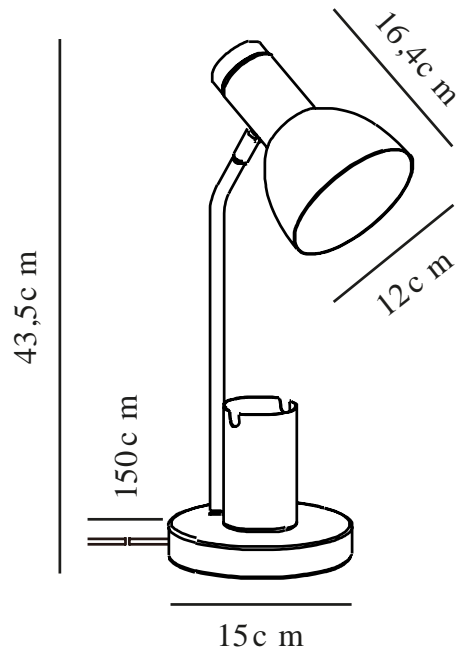

DEVONE | BORDLAMPE | HVIT

2512405001

nordlux®

Spenning (V): 220-240 Volt
IP-grad: IP20
Maksimal lysstyrke (W): 15W
Klasse (Klasse 1, Klasse 2, Klasse 3): Klasse 2 (Dobbelt isolert)
Pæresokkel: E27
Bryter plassering: På ledning
Parallellkobling: False

Primært materiale: Metall
Sekundært materiale: Tre
Kabelfarge: Hvit
Kabellengde (cm): 150
Kabelens overflatemateriale: Plast
Kan kabelen byttes ut?: False

Farge: Hvit

Høyde (cm): 43.5
Rørdiameter (cm): 1.15
Skjerm diameter (cm): 12
Skjermhøyde (cm): 16.5
Utvendig grunn dimensjon (cm): 15
Lengde (cm): 22
Tiltvinkel (°): 150
Svingvinkel (°): 320

EAN: 5704924024542
TUN: 2439899
Artikkelnummer: 2512405001

Stk. per master box: 3
Høyde på salgseske (cm): 42
Bredde på salgseske (cm): 18.5
Dybde på salgseske (cm): 16
Volum i salgseske m³: 0.0124
Produktets nettovekt (kg): 1.03