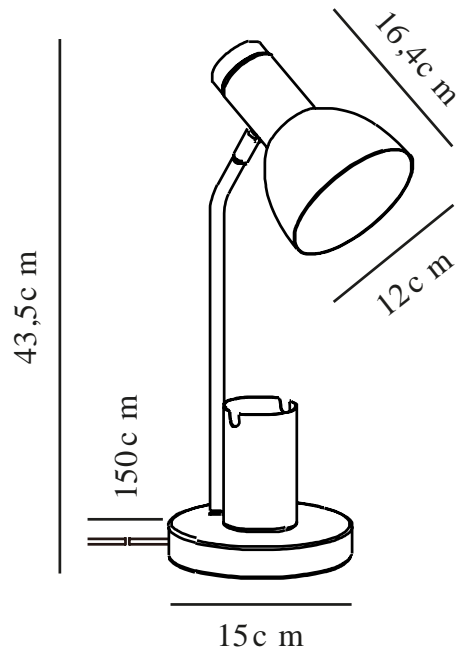

DEVONE | BORDSLAMPA | VIT

2512405001

nordlux®

Spänning (V): 220-240 Volt
IP-grad: IP20
Maximal lampeffekt (W): 15W
Klass (Klass 1, Klass 2, Klass 3):
Klass 2 (Dubbel isolerad)
Lampfättning: E27
Placering strömbrytare: På kabeln
Parallellkoppling: False

Höjd (cm): 43.5
Rördiameter (cm): 1.15
Skärmdiameter (cm): 12
Skärmhöjd (cm): 16.5
Utvändigt basmått (cm): 15
Längd (cm): 22
Tiltningsvinkel (°): 150
Rotationsvinkel (°): 320

Säljförpackning höjd (cm): 42
Säljförpackning bredd cm: 18.5
Säljförpackning djup (cm): 16
Säljförpackning volym m³: 0.0124
Produktens nettovikt (kg): 1.03

Primärt material: Metall
Sekundärt material: Trä
Kabelfärg: Vit
Kabellängd (cm): 150
Ytmaterial på kabeln: Plast
Är kabeln utbytbar?: False
Färg: Vit

EAN: 5704924024542
TUN: 2439899
Artikelnummer: 2512405001
Antal per kolla: 3

- Cool materialmix av trä och metall
- Perfekt för skrivbordet i barnrummet
- Inbyggd förvaring för pennor eller mobilhållare

Devone är den perfekta skrivbordslampan för barnrummet med sin fina design, pennförvaring och telefonhållare. Devone är tillverkad i metall med en cool trädetalj högst upp, och den har ett flexibelt lamphuvud som gör den idealisk för att skapa bra läsbelysning.