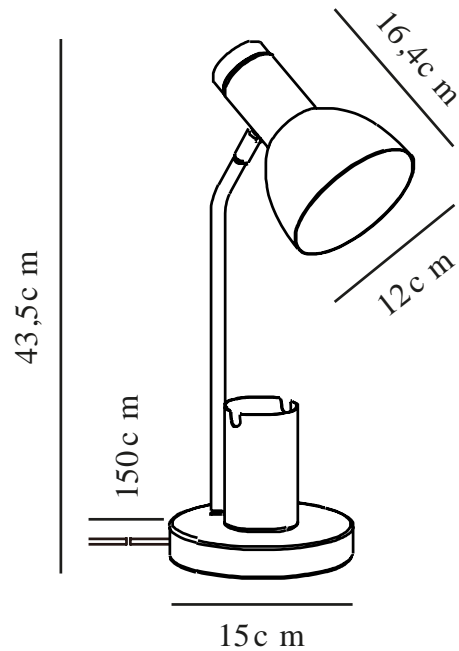

DEVONE | TISCHLAMPE | STAUBGRÜN

2512405023

nordlux®

Spannung (V): 220-240 Volt
IP-Grad: IP20
Maximale Lampenleistung (W): 15W
Klasse (Klasse 1, Klasse 2, Klasse 3): Klasse 2 (Dopp. isoliert)
Leuchtmittelsockel: E27
Schalterplatzierung: Auf dem Kabel
Parallelschaltung: False

Hauptmaterial: Metall
Sekundärmaterial: Holz
Kabel Farbe: Weiss
Kabel Länge (cm): 150
Oberflächenmaterial Kabel: Plastik
Ist das Kabel austauschbar?: False

Farbe: Staubgrün
Höhe (cm): 43.5
Rohrdurchmesser (cm): 1.15
Schirmdurchmesser (cm): 12
Schirmhöhe (cm): 16.5
Außenbereich-Basisabmessungen (cm): 15
Länge (cm): 22
Neigungswinkel (°): 150
Drehwinkel (°): 320

EAN: 5704924024559
TUN: 2439900

Artikelnummer: 2512405023
Stück pro Hauptkarton: 3
Verkaufsbox Höhe (cm): 42
Verkaufsbox Breite (cm): 18.5
Verkaufsbox Tiefe (cm): 16
Verkaufsbox Volumen m³: 0.0124
Produkt Nettogewicht (kg): 1.03