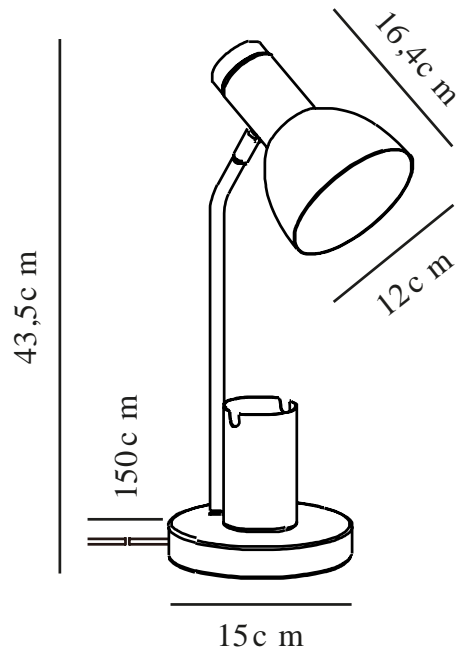

DEVONE | BORDLAMPE | STØVET GRØN

2512405023

nordlux®

Spænding (V): 220-240 Volt
IP-vurdering: IP20
Maksimal pæreeffekt (W): 15W
Klasse (klasse 1, klasse 2, klasse 3): Klasse 2 (Dobbelt isoleret)
Pærefatning: E27
Placering af afbryder: På ledningen
Parallelforbindelse: False

Primært materiale: Metal
Sekundært materiale: Træ
Ledningens farve: Hvid
Ledningens længde (cm): 150
Ledningens overflademateriale: Plast
Kan ledningen udskiftes?: False

Farve: Støvet grøn
Højde (cm): 43.5
Rørdiameter (cm): 1.15
Skærm diameter (cm): 12
Skærmhøjde (cm): 16.5
Udendørssokkel, mål (cm): 15
Længde (cm): 22
Vippevinkel (°): 150
Drejevinkel (°): 320

EAN-nummer: 5704924024559
TUN: 2439900

Varenummer: 2512405023
Stk. pr. master-kasse: 3
Salgskasse, højde (cm): 42
Salgskasse, bredde (cm): 18.5
Salgskasse, dybde (cm): 16
Salgskasse, volumen (m³): 0.0124
Nettovægt af produkt (kg): 1.03

- Cool materialemix af træ og metal
- Perfekt til skrivebordet i børneværelset
- Indbygget opbevaring til blyanter eller holder til en telefon

Devone er den perfekte skrivebordslampe til børneværelset med sit fine design, plads til opbevaring af blyanter og telefonholder. Devone er udført i metal med en cool trædetajle øverst, og den har et fleksibelt lampehoved, der gør den ideel til at skabe et godt læselys.