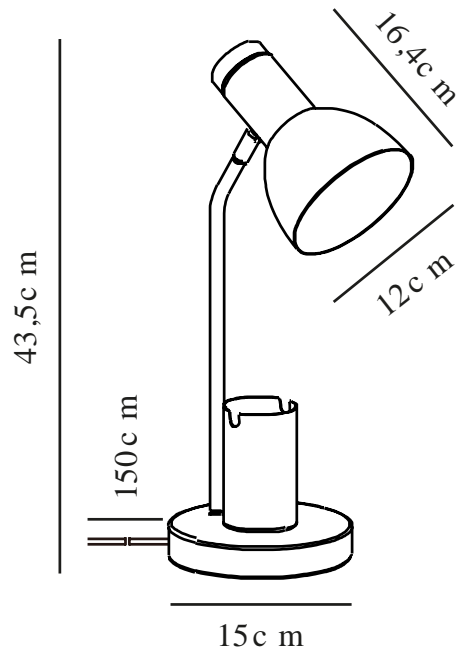

# DEVONE | [TABLE] | [DUSTYGREEN]

2512405023

nordlux®

: 220-240 Volt	: 150	: 1.15
: IP20	: False	: 12
: 15W		: 16.5
: E27	: 43.5	: 15
: False		: 22