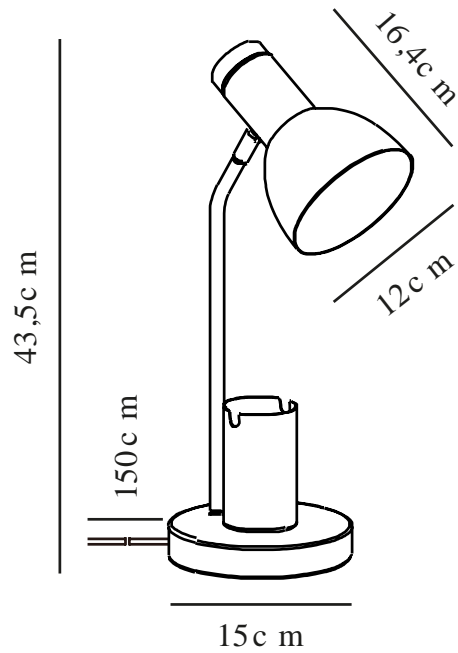

# DEVONE | LAMPE À POSER | VERT POUSSIÉREUX nordlux®

2512405023

Tension (V): 220-240 Volt  
Protection IP: IP20  
Puissance maximale de l'ampoule (W): 15W  
Classe (Classe 1, Classe 2, Classe 3): Classe 2 (Double isolation)  
Culot d'ampoule: E27  
Installation du commutateur: Sur le câble  
Connexion parallèle: False

Matière première: Métal  
Matériau secondaire: Bois  
Couleur du câble: Blanc  
Longueur du câble (cm): 150  
Matériau de surface du câble: Matière plastique  
Le câble est-il remplaçable: False  
Couleur: Vert poussiéreux

Hauteur (cm): 43.5  
Diamètre du tube (cm): 1.15  
Diamètre de l'abat-jour (cm): 12  
Hauteur de l'abat-jour (cm): 16.5  
Dimension socle extérieur (cm): 15  
Longueur (cm): 22  
Angle de basculement (°): 150  
Angle de rotation (°): 320

EAN: 5704924024559  
TUN: 2439900  
Numéro d'article: 2512405023  
Pièces par unité d'emballage: 3  
Hauteur de la boîte de vente (cm): 42

Largeur de la boîte de vente (cm): 18.5  
Profondeur de la boîte de vente (cm): 16  
Volume de la boîte de vente m<sup>3</sup>: 0,0124  
Poids net du produit (kg): 1.03