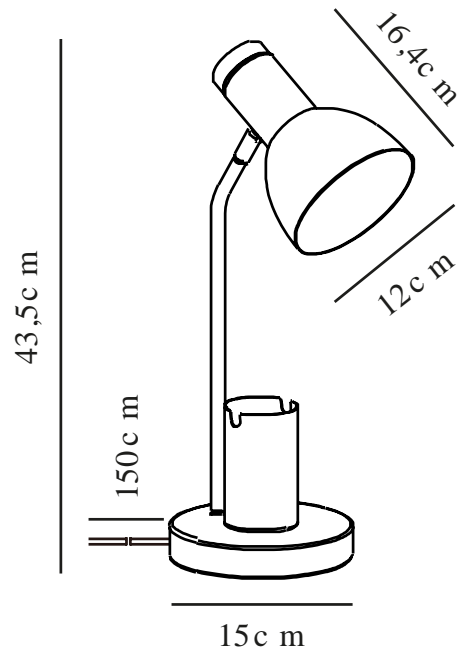

# DEVONE | TAFELVERLICHTING | DUSTY GREEN

2512405023

nordlux®

Spanning (V): 220-240 Volt  
IP-graad: IP20  
Maximaal lampvermogen (W):  
15W  
Klasse (Klasse 1, Klasse 2,  
Klasse 3): Klasse 2 (Dubbele  
isolatie)  
Lampfitting: E27  
Plaatsing schakelaar: Op de kabel  
Parallele verbinding: False

Primair materiaal: Metaal  
Secundair materiaal: Hout  
Kleur van de kabel: Wit  
Lengte van de kabel (cm): 150  
Oppervlaktemateriaal van de  
kabel: Plastic

Is de kabel vervangbaar?: False  
Kleur: Dusty green

Hoogte (cm): 43.5  
Buisdiameter (cm): 1.15  
Diameter kap (cm): 12  
Hoogte kap (cm): 16.5  
Maat basis voor buiten (cm): 15  
Lengte (cm): 22  
Kantelhoek (°): 150  
Draaihoek (°): 320

EAN: 5704924024559  
TUN: 2439900  
Artikelnummer: 2512405023  
Stuks per masterdoos: 3  
Hoogte verkoopdoos (cm): 42  
Breedte verkoopdoos (cm): 18.5  
Diepte verkoopdoos (cm): 16  
Verkoopdoos inhoud m<sup>3</sup> : 0.0124  
Nettogewicht product (kg): 1.03