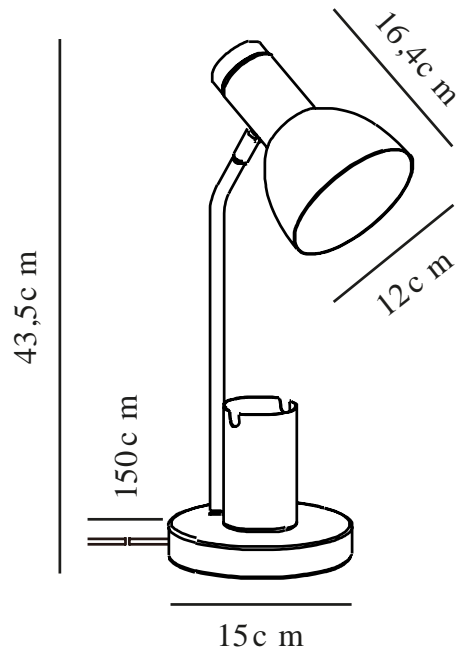

DEVONE | BORDLAMPE | STØVETE GRØNN

2512405023

nordlux®

Spenning (V): 220-240 Volt
IP-grad: IP20
Maksimal lysstyrke (W): 15W
Klasse (Klasse 1, Klasse 2, Klasse 3): Klasse 2 (Dobbelt isolert)
Pæresokkel: E27
Bryter plassering: På ledning
Parallellkobling: False

Primært materiale: Metall
Sekundært materiale: Tre
Kabelfarge: Hvit
Kabellengde (cm): 150
Kabelens overflatemateriale: Plast
Kan kabelen byttes ut?: False

Farge: Støvete grønn
Høyde (cm): 43.5
Rørdiameter (cm): 1.15
Skjerm diameter (cm): 12
Skjermhøyde (cm): 16.5
Utvendig grunn dimensjon (cm): 15
Lengde (cm): 22
Tiltvinkel (°): 150
Svingvinkel (°): 320

EAN: 5704924024559
TUN: 2439900
Artikkelnummer: 2512405023

Stk. per master box: 3
Høyde på salgseske (cm): 42
Bredde på salgseske (cm): 18.5
Dybde på salgseske (cm): 16
Volum i salgseske m³: 0.0124
Produktets nettovekt (kg): 1.03