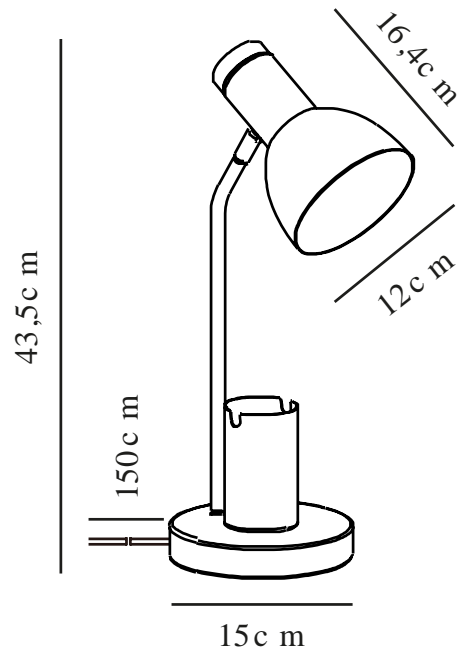

DEVONE | BORDSLAMPA | DIMGRÖN

2512405023

nordlux®

Spänning (V): 220-240 Volt
IP-grad: IP20
Maximal lampeffekt (W): 15W
Klass (Klass 1, Klass 2, Klass 3):
Klass 2 (Dubbel isolerad)
Lampfätkning: E27
Placering strömbrytare: På kabeln
Parallellkoppling: False

Höjd (cm): 43.5
Rördiameter (cm): 1.15
Skärmdiameter (cm): 12
Skärnhöjd (cm): 16.5
Utvändigt basmått (cm): 15
Längd (cm): 22
Tiltningsvinkel (°): 150
Rotationsvinkel (°): 320

Säljförpackning höjd (cm): 42
Säljförpackning bredd cm: 18.5
Säljförpackning djup (cm): 16
Säljförpackning volym m³: 0.0124
Produktens nettovikt (kg): 1.03

Primärt material: Metall
Sekundärt material: Trä
Kabelfärg: Vit
Kabellängd (cm): 150
Ytmaterial på kabeln: Plast
Är kabeln utbytbar?: False
Färg: Dimgrön

EAN: 5704924024559
TUN: 2439900
Artikelnummer: 2512405023
Antal per kolla: 3

- Cool materialmix av trä och metall
- Perfekt för skrivbordet i barnrummet
- Inbyggd förvaring för pennor eller mobilhållare

Devone är den perfekta skrivbordslampan för barnrummet med sin fina design, pennförvaring och telefonhållare. Devone är tillverkad i metall med en cool trädetalj högst upp, och den har ett flexibelt lamphuvud som gör den idealisk för att skapa bra läsbelysning.