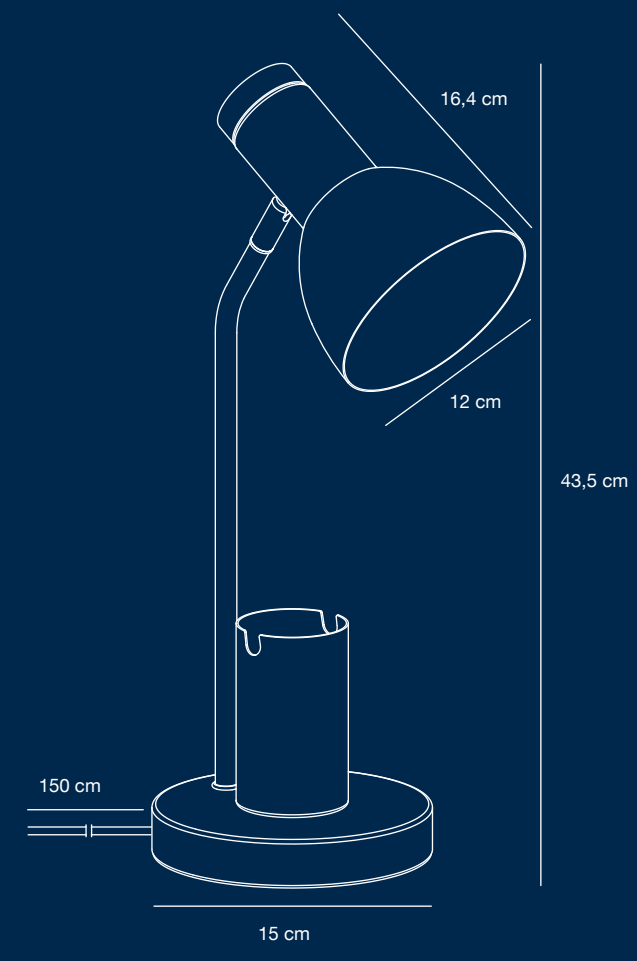

160mm

190mm

160mm

190mm

160mm

420mm

AAD: 22102024 EL