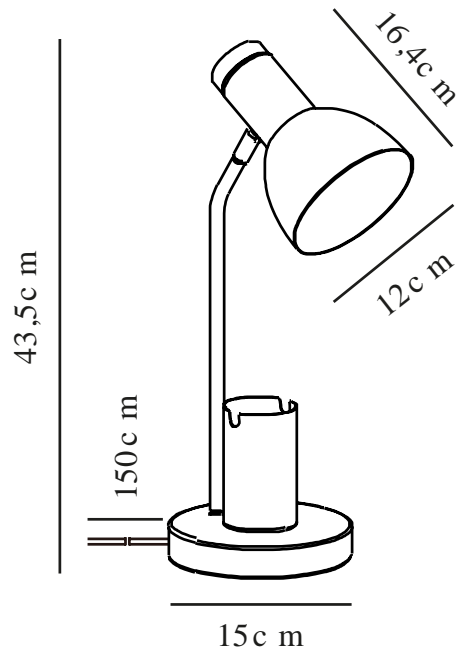

DEVONE | [TABLE] | [DUSTYROSE]

2512405057

nordlux®

: 220-240 Volt	: 150	: 1.15
: IP20	: False	: 12
: 15W		: 16.5
: E27	: 43.5	: 15
: False		: 22