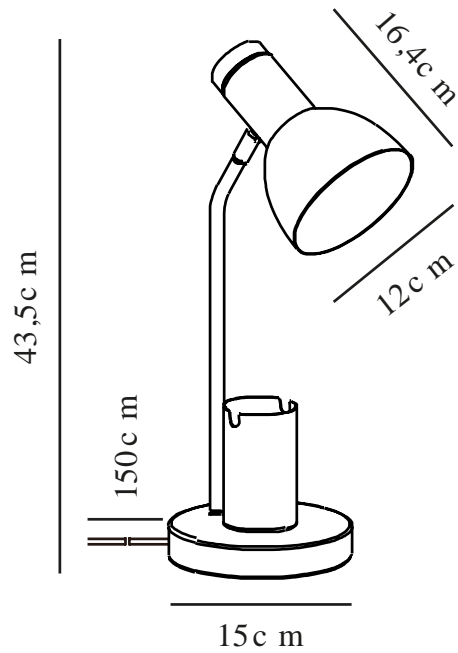

# DEVONE | LAMPE À POSER | ROSE POUSSIÉREUX nordlux®

2512405057

Tension (V): 220-240 Volt  
Protection IP: IP20  
Puissance maximale de l'ampoule (W): 15W  
Classe (Classe 1, Classe 2, Classe 3): Classe 2 (Double isolation)  
Culot d'ampoule: E27  
Installation du commutateur: Sur le câble  
Connexion parallèle: False

Matière première: Métal  
Matériau secondaire: Bois  
Couleur du câble: Blanc  
Longueur du câble (cm): 150  
Matériau de surface du câble: Matière plastique  
Le câble est-il remplaçable: False  
Couleur: Rose poussiéreux

Hauteur (cm): 43.5  
Diamètre du tube (cm): 1.15  
Diamètre de l'abat-jour (cm): 12  
Hauteur de l'abat-jour (cm): 16.5  
Dimension socle extérieur (cm): 15  
Longueur (cm): 22  
Angle de basculement (°): 150  
Angle de rotation (°): 320

EAN: 5704924024566  
TUN: 2439901

Numéro d'article: 2512405057  
Pièces par unité d'emballage: 3  
Hauteur de la boîte de vente (cm): 42

Largeur de la boîte de vente (cm): 18.5  
Profondeur de la boîte de vente (cm): 16  
Volume de la boîte de vente m<sup>3</sup>: 0,0124  
Poids net du produit (kg): 1.03