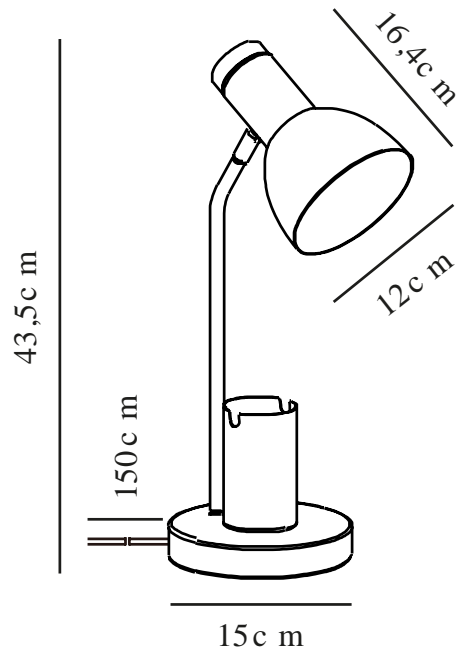

DEVONE | TAFELVERLICHTING | [DUSTYROSE]

2512405057

nordlux®

Spanning (V): 220-240 Volt
IP-graad: IP20
Maximaal lampvermogen (W):
15W
Klasse (Klasse 1, Klasse 2,
Klasse 3): Klasse 2 (Dubbele
isolatie)
Lampfitting: E27
Plaatsing schakelaar: Op de kabel
Parallele verbinding: False

Primair materiaal: Metaal
Secundair materiaal: Hout
Kleur van de kabel: Wit
Lengte van de kabel (cm): 150
Oppervlaktemateriaal van de
kabel: Plastic

Is de kabel vervangbaar?: False
Kleur: Oudroze

Hoogte (cm): 43.5
Buisdiameter (cm): 1.15
Diameter kap (cm): 12
Hoogte kap (cm): 16.5
Maat basis voor buiten (cm): 15
Lengte (cm): 22
Kantelhoek (°): 150
Draaihoek (°): 320

EAN: 5704924024566
TUN: 2439901
Artikelnummer: 2512405057
Stuks per masterdoos: 3
Hoogte verkoopdoos (cm): 42
Breedte verkoopdoos (cm): 18.5
Diepte verkoopdoos (cm): 16
Verkoopdoos inhoud m³ : 0.0124
Nettogewicht product (kg): 1.03

- Coole mix van hout en metaal • Een perfecte bureaulamp voor de kinderkamer
- Ingebouwd opbergvak voor potloden of een telefoonhouder

Met zijn schattige ontwerp, ingebouwde opbergruimte voor pennen en een telefoonhouder is Devone de perfecte bureaulamp voor de kinderkamer. Devone is gemaakt van metaal met een stoere houten bovenkant en heeft een flexibele lampkop waardoor hij ideaal is om een goed leeslicht te creëren.