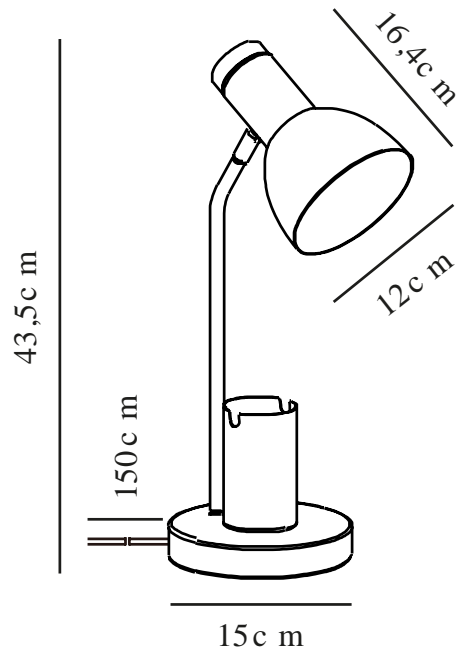

# DEVONE | BORDLAMPE | STØVETE ROSA

2512405057

nordlux®

Spenning (V): 220-240 Volt  
IP-grad: IP20  
Maksimal lysstyrke (W): 15W  
Klasse (Klasse 1, Klasse 2, Klasse 3): Klasse 2 (Dobbelt isolert)  
Pæresokkel: E27  
Bryter plassering: På ledning  
Parallellkobling: False

Primært materiale: Metall  
Sekundært materiale: Tre  
Kabelfarge: Hvit  
Kabellengde (cm): 150  
Kabelens overflatemateriale: Plast  
Kan kabelen byttes ut?: False

Farge: Støvete rosa

Høyde (cm): 43.5  
Rørdiameter (cm): 1.15  
Skjerm diameter (cm): 12  
Skjermhøyde (cm): 16.5  
Utvendig grunn dimensjon (cm): 15  
Lengde (cm): 22  
Tiltvinkel (°): 150  
Svingvinkel (°): 320

EAN: 5704924024566  
TUN: 2439901  
Artikkelnummer: 2512405057

Stk. per master box: 3  
Høyde på salgseske (cm): 42  
Bredde på salgseske (cm): 18.5  
Dybde på salgseske (cm): 16  
Volum i salgseske m<sup>3</sup>: 0.0124  
Produktets nettovekt (kg): 1.03