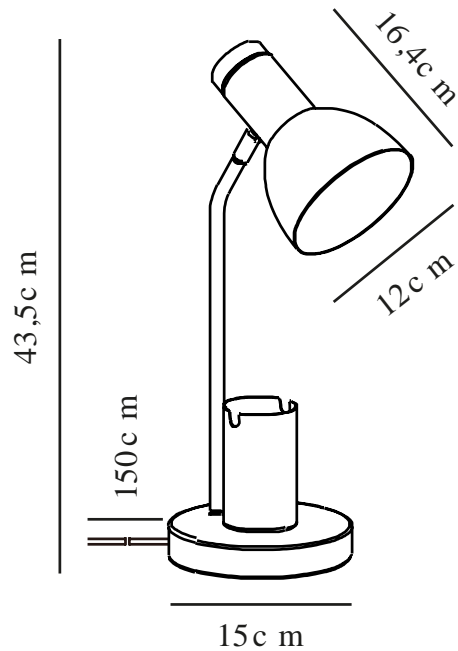

DEVONE | BORDSLAMPA | PUDERROSA

2512405057

nordlux®

Spänning (V): 220-240 Volt
IP-grad: IP20
Maximal lampeffekt (W): 15W
Klass (Klass 1, Klass 2, Klass 3):
Klass 2 (Dubbel isolerad)
Lampfätkning: E27
Placering strömbrytare: På kabeln
Parallellkoppling: False

Höjd (cm): 43.5
Rördiameter (cm): 1.15
Skärmdiameter (cm): 12
Skärnhöjd (cm): 16.5
Utvändigt basmått (cm): 15
Längd (cm): 22
Tiltningsvinkel (°): 150
Rotationsvinkel (°): 320

Säljförpackning höjd (cm): 42
Säljförpackning bredd cm: 18.5
Säljförpackning djup (cm): 16
Säljförpackning volym m³: 0.0124
Produktens nettovikt (kg): 1.03

Primärt material: Metall
Sekundärt material: Trä
Kabelfärg: Vit
Kabellängd (cm): 150
Ytmaterial på kabeln: Plast
Är kabeln utbyttbar?: False
Färg: Puderrosa

EAN: 5704924024566
TUN: 2439901
Artikelnummer: 2512405057
Antal per kolla: 3

- Cool materialmix av trä och metall
- Perfekt för skrivbordet i barnrummet
- Inbyggd förvaring för pennor eller mobilhållare

Devone är den perfekta skrivbordslampan för barnrummet med sin fina design, pennförvaring och telefonhållare. Devone är tillverkad i metall med en cool trädetalj högst upp, och den har ett flexibelt lamphuvud som gör den idealisk för att skapa bra läsbelysning.