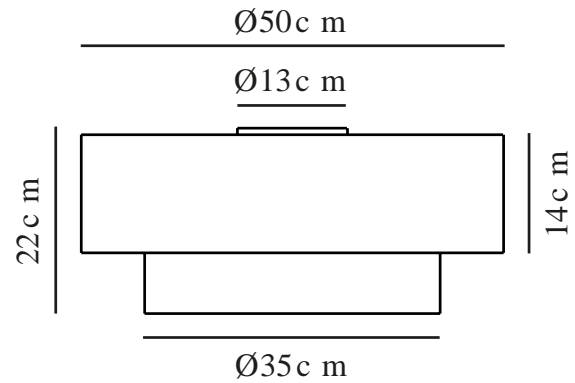

# MALODIN | DECKENLEUCHE | BEIGE

2512436009

nordlux®

Spannung (V): 220-240 Volt  
IP-Grad: IP20  
Maximale Lampenleistung (W):  
40W  
Klasse (Klasse 1, Klasse 2,  
Klasse 3): Klasse 2 (Dopp. isoliert)  
Leuchtmittelsockel: E27  
Parallelschaltung: False

Höhe (cm): 22  
Schirmdurchmesser (cm): 50  
Länge (cm): 50  
EAN: 5704924024573  
TUN: 2439902  
Artikelnummer: 2512436009  
Stück pro Hauptkarton: 3

Verkaufsbox Höhe (cm): 15.5  
Verkaufsbox Breite (cm): 52  
Verkaufsbox Tiefe (cm): 52  
Verkaufsbox Volumen m<sup>3</sup>: 0.0419  
Produkt Nettogewicht (kg): 1.5115

Hauptmaterial: Textilien  
Sekundärmaterial: Metall  
Farbe: Beige

- **Dekorative Deckenleuchte**
- **Zwei schöne Textillampenschirme**
- **Weiches, diffuses Licht**

Bei der Malodin-Deckenleuchte handelt es sich um eine moderne Interpretation der klassischen Deckenleuchte. Die beiden Textillampenschirme – ein großer und ein kleiner – verströmen ein weiches Licht und schaffen eine warme und gemütliche Atmosphäre. Perfekt für das Schlafzimmer oder den Flur, um für einen eleganten und dekorativen Look zu sorgen.