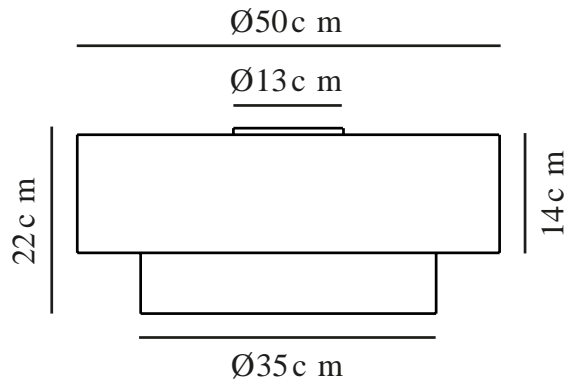

MALODIN | LOFTLAMPE | BEIGE

2512436009

nordlux®

Spænding (V): 220-240 Volt
IP-vurdering: IP20
Maksimal pæreeffekt (W): 40W
Klasse (klasse 1, klasse 2, klasse 3): Klasse 2 (Dobbelt isoleret)
Pærefatning: E27
Parallelforbindelse: False

Primært materiale: Tekstil
Sekundært materiale: Metal
Farve: Beige

Højde (cm): 22
Skærm diameter (cm): 50
Længde (cm): 50
EAN-nummer: 5704924024573
TUN: 2439902
Varenummer: 2512436009
Stk. pr. master-kasse: 3

Salgskasse, højde (cm): 15.5
Salgskasse, bredde (cm): 52
Salgskasse, dybde (cm): 52
Salgskasse, volumen (m³): 0.0419
Nettovægt af produkt (kg): 1.5115

- Dekorativ loftlampe • To smukke stofskærme
- Blødt, diffust lys