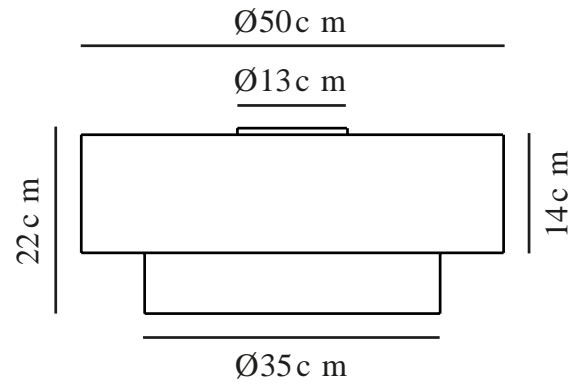

MALODIN | [CEILING] | [BEIGE]

2512436009

nordlux®

: 220-240 Volt
: IP20
: 40W
: E27

: False

: 22