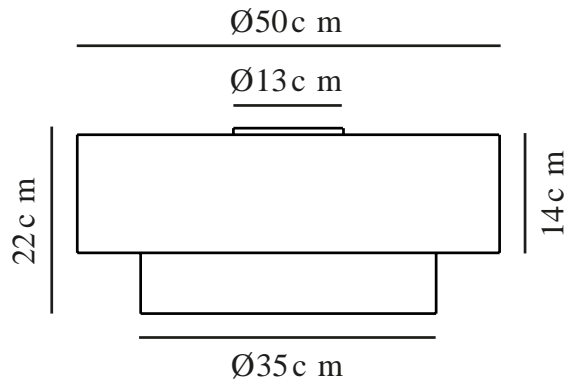

# MALODIN | PLAFONNIER | BEIGE

2512436009

nordlux®

Tension (V): 220-240 Volt  
Protection IP: IP20  
Puissance maximale de l'ampoule (W): 40W  
Classe (Classe 1, Classe 2, Classe 3): Classe 2 (Double isolation)  
Culot d'ampoule: E27  
Connexion parallèle: False

Matière première: Textile  
Matériau secondaire: Métal  
Couleur: Beige

Diamètre de l'abat-jour (cm): 50  
Longueur (cm): 50  
EAN: 5704924024573  
TUN: 2439902  
Numéro d'article: 2512436009  
Pièces par unité d'emballage: 3  
Hauteur de la boîte de vente (cm): 15.5  
Largeur de la boîte de vente (cm): 52  
Profondeur de la boîte de vente (cm): 52

Volume de la boîte de vente m<sup>3</sup> : 0.0419  
Poids net du produit (kg): 1.5115

Hauteur (cm): 22

- Plafonnier décoratif • Deux magnifiques abat-jour en tissu
- Lumière douce et diffuse

Le plafonnier Malodin est une interprétation moderne du plafonnier classique. Les deux abat-jour en tissu – un grand et un petit –, diffusent une lumière douce et créent une atmosphère chaleureuse. Idéal dans la chambre à coucher ou le couloir pour un look élégant et décoratif.