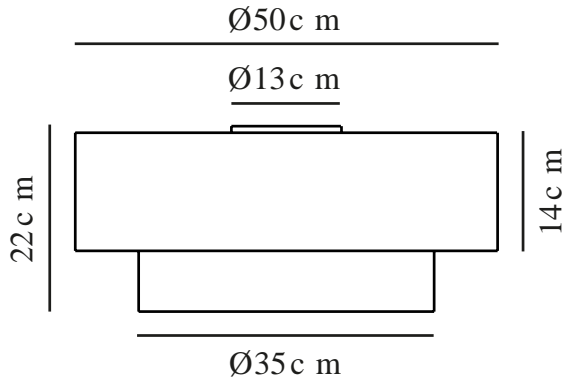

MALODIN | PLAFONDVERLICHTING | BEIGE

2512436009

nordlux®

Spanning (V): 220-240 Volt
IP-graad: IP20
Maximaal lampvermogen (W):
40W
Klasse (Klasse 1, Klasse 2,
Klasse 3): Klasse 2 (Dubbele
isolatie)
Lampfitting: E27
Parallele verbinding: False

Kleur: Beige
Hoogte (cm): 22
Diameter kap (cm): 50
Lengte (cm): 50
EAN: 5704924024573
TUN: 2439902

Artikelnummer: 2512436009
Stuks per masterdoos: 3
Hoogte verkoopdoos (cm): 15.5
Breedte verkoopdoos (cm): 52
Diepte verkoopdoos (cm): 52
Verkoopdoos inhoud m³ : 0.0419
Nettogewicht product (kg): 1.5115