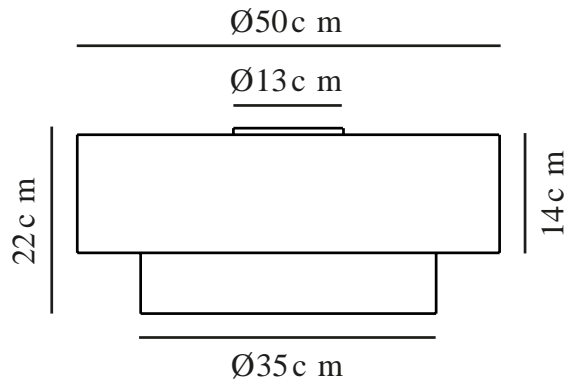

MALODIN | TAKLAMPE | BEIGE

2512436009

nordlux®

Spending (V): 220-240 Volt
IP-grad: IP20
Maksimal lysstyrke (W): 40W
Klasse (Klasse 1, Klasse 2, Klasse 3): Klasse 2 (Dobbelt isolert)
Pæresokkel: E27
Parallellkobling: False

Høyde (cm): 22
Skjerm diameter (cm): 50
Lengde (cm): 50
EAN: 5704924024573
TUN: 2439902
Artikkelnummer: 2512436009
Stk. per master box: 3

Høyde på salgseske (cm): 15.5
Bredde på salgseske (cm): 52
Dybde på salgseske (cm): 52
Volum i salgseske m³: 0.0419
Produktets nettovekt (kg): 1.5115

Primært materiale: Tekstil
Sekundært materiale: Metal
Farge: Beige

- Dekorativ taklampe • To vakre stoffskjermer
- Mykt og diffust lys

Taklampen Malodin er en moderne tolkning av den klassiske taklampe. De to stoffskjermene – en stor og en liten – sprer lyset mykt og skaper en varm og behagelig atmosfære. Perfekt på soverommet eller i gangen, der den skaper et elegant og dekorativ uttrykk.