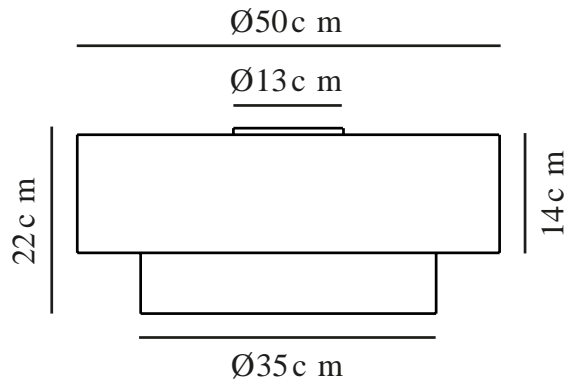

MALODIN | PLAFOND | BEIGE

2512436009

nordlux®

Spänning (V): 220-240 Volt
IP-grad: IP20
Maximal lampeffekt (W): 40W
Klass (Klass 1, Klass 2, Klass 3):
Klass 2 (Dubbel isolerad)
Lampfattnig: E27
Parallellkoppling: False

Primärt material: Textil
Sekundärt material: Metall
Färg: Beige

Höjd (cm): 22
Skärmdiameter (cm): 50
Längd (cm): 50
EAN: 5704924024573
TUN: 2439902
Artikelnummer: 2512436009
Antal per kolla: 3
Säljförpackning höjd (cm): 15.5

Säljförpackning bredd cm: 52
Säljförpackning djup (cm): 52
Säljförpackning volym m³: 0.0419
Productens nettovikt (kg): 1.5115

- Dekorativ taklampa • Två fina tygskärmar
- Mjukt, diffust ljus • Passar för montering på takkrok