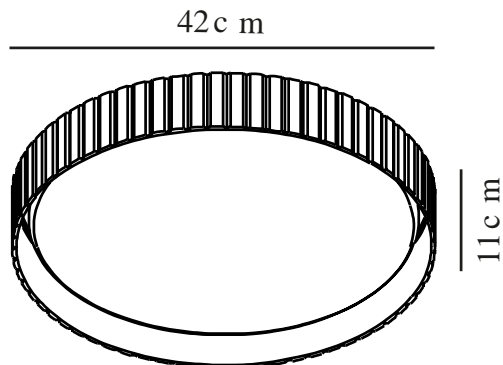

CORATO 40 | PLAFONDVERLICHTING | GRIJS

2512456010

nordlux®

Spanning (V): 220-240 Volt
IP-graad: IP20
Maximaal lampvermogen (W):
3x15W
Klasse (Klasse 1, Klasse 2,
Klasse 3): Klasse 2 (Dubbele
isolatie)
Lampfitting: E14
Parallele verbinding: False

Kleur: Grijs
Hoogte (cm): 11
Diameter kap (cm): 42
Hoogte kap (cm): 12
Lengte (cm): 42
EAN: 5704924024580
TUN: 2439903

Artikelnummer: 2512456010
Stuks per masterdoos: 3
Hoogte verkoopdoos (cm): 44
Breedte verkoopdoos (cm): 44
Diepte verkoopdoos (cm): 13
Verkoopdoos inhoud m³ : 0.0252
Nettogewicht product (kg): 0.95

Primair materiaal: Plastic
Secundair materiaal: Vilt

• Decoratieve en elegante stijl • Gemengde materialen - plastic en vilt

Corato is een andere kijk op een plafondlamp - met een traditionele vorm maar in een interessante mix van materialen. De kap is gemaakt van kunststof en is omgeven door vilt, wat zorgt voor een zachte en decoratieve uitstraling. De kunststof kap zorgt voor een zacht en diffuus licht.