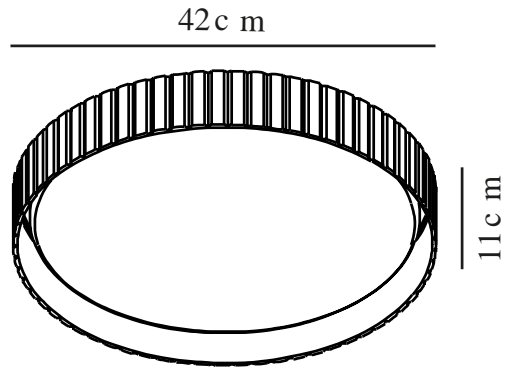

# CORATO 40 | TAKLAMPE | GRÅ

2512456010

nordlux®

Spenning (V): 220-240 Volt  
IP-grad: IP20  
Maksimal lysstyrke (W): 15  
Klasse (Klasse 1, Klasse 2, Klasse 3): Klasse 2 (Dobbelt isolert)  
Pæresokkel: E14  
Parallellkobling: False

Farge: Grå  
Høyde (cm): 11  
Skjerm diameter (cm): 42  
Skjerm høyde (cm): 12  
Lengde (cm): 42  
EAN: 5704924024580

TUN: 2439903  
Artikkelnummer: 2512456010  
Stk. per master box: 3  
Høyde på salgseske (cm): 48  
Bredde på salgseske (cm): 48  
Dybde på salgseske (cm): 14.5  
Volum i salgseske m<sup>3</sup> : 0.0334  
Produktets nettovekt (kg): 1.03

Primært materiale: Plast  
Sekundært materiale: Filt

• Dekorativ og elegant stil • Materialmiks av plast og filt

Corato er en annerledes versjon av en taklampe – i en tradisjonell form, men med en interessant miks av materialer. Skjermen er utført i plast og omkranset av filt, noe som gir et mykt og dekorativt uttrykk. Plastskjermen sikrer et mykt og diffust lys.