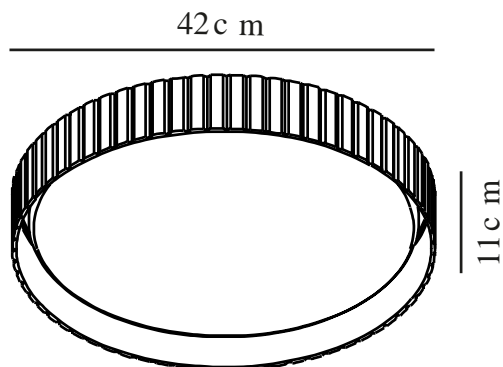

CORATO 40 | TAKLAMPE | GRÅ

2512456010

nordlux®

Spenning (V): 220-240 Volt
IP-grad: IP20
Maksimal lysstyrke (W): 3x15W
Klasse (Klasse 1, Klasse 2, Klasse 3): Klasse 2 (Dobbelt isolert)
Pæresokkel: E14
Parallellkobling: False

Primært materiale: Plast
Sekundært materiale: Filt

Farge: Grå
Høyde (cm): 11
Skjerm diameter (cm): 42
Skjerm høyde (cm): 12
Lengde (cm): 42

EAN: 5704924024580
TUN: 2439903

Artikkelnummer: 2512456010
Stk. per master box: 3
Høyde på salgseske (cm): 44
Bredde på salgseske (cm): 44
Dybde på salgseske (cm): 13
Volum i salgseske m³: 0.0252
Produktets nettovekt (kg): 0.95

• Dekorativ og elegant stil • Materialmiks av plast og filt

Corato er en annerledes versjon av en taklampe – i en tradisjonell form, men med en interessant miks av materialer. Skjermen er utført i plast og omkranset av filt, noe som gir et mykt og dekorativt uttrykk. Plastskjermen sikrer et mykt og diffust lys.