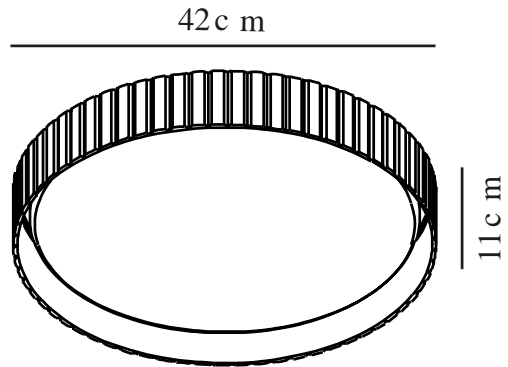

CORATO 40 | PLAFOND | GRÅ

2512456010

nordlux®

Spänning (V): 220-240 Volt
IP-grad: IP20
Maximal lampeffekt (W): 3x15W
Klass (Klass 1, Klass 2, Klass 3):
Klass 2 (Dubbel isolerad)
Lampfattning: E14
Parallellkoppling: False

Höjd (cm): 11
Skärmdiameter (cm): 42
Skärnhöjd (cm): 12
Längd (cm): 42
EAN: 5704924024580
TUN: 2439903
Artikelnummer: 2512456010

Antal per kolla: 3
Säljförpackning höjd (cm): 44
Säljförpackning bredd (cm): 44
Säljförpackning djup (cm): 13
Säljförpackning volym m³: 0.0252
Productens nettovikt (kg): 0.95

Primärt material: Plast
Sekundärt material: Filt
Färg: Grå

• Dekorativ och elegant stil • Materialmix av plast och filt

Corato är en annorlunda tolkning av en taklampa som har en traditionell form, men en intressant materialmix. Skärmen är framtagen i plast klädd med filt, vilket ger ett mjukt och dekorativt utseende. Plastskärmen ger ett mjukt och diffust ljus.