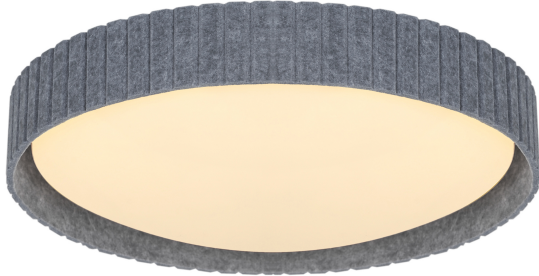

CORATO 50 | DECKENLEUCHE | GRAU

2512466010

nordlux®

Spannung (V): 220-240 Volt
IP-Grad: IP20
Maximale Lampenleistung (W):
3x15W
Klasse (Klasse 1, Klasse 2,
Klasse 3): Klasse 2 (Dopp. isoliert)
Leuchtmittelsockel: E14
Parallelschaltung: False

Hauptmaterial: Plastik
Sekundärmaterial: Filz

Farbe: Grau
Höhe (cm): 11
Schirmdurchmesser (cm): 52
Schirmhöhe (cm): 12
Länge (cm): 52

EAN: 5704924024597
TUN: 2439904
Artikelnummer: 2512466010

Stück pro Hauptkarton: 3
Verkaufsbox Höhe (cm): 54
Verkaufsbox Breite (cm): 54
Verkaufsbox Tiefe (cm): 13
Verkaufsbox Volumen m³ : 0.0379
Produkt Nettogewicht (kg): 1.32

• Dekorativer und eleganter Stil • Materialmix aus Kunststoff und Filz

Bei Corato handelt es sich um eine Neuinterpretation der Deckenleuchte – mit einer traditionellen Form, aber in einem faszinierenden Materialmix. Der Lampenschirm besteht aus Kunststoff und ist von Filz umrandet, was für ein weiches und dekoratives Aussehen sorgt. Der Kunststoffschirm schafft ein weiches und diffuses Licht.