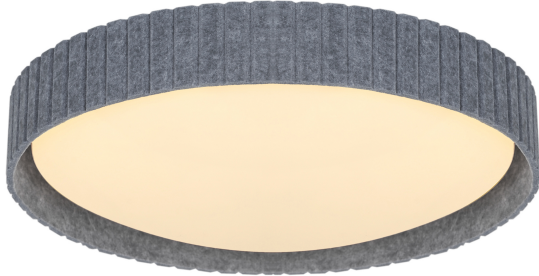

CORATO 50 | LOFTLAMPE | GRÅ

2512466010

nordlux®

Spænding (V): 220-240 Volt
IP-vurdering: IP20
Maksimal pæreeffekt (W): 3x15W
Klasse (klasse 1, klasse 2, klasse 3): Klasse 2 (Dobbelt isoleret)
Pærefatning: E14
Parallelforbindelse: False

Primært materiale: Plast
Sekundært materiale: Filt
Farve: Grå

Højde (cm): 11
Skærm diameter (cm): 52
Skærmhøjde (cm): 12
Længde (cm): 52
EAN-nummer: 5704924024597
TUN: 2439904
Varenummer: 2512466010
Stk. pr. master-kasse: 3

Salgskasse, højde (cm): 54
Salgskasse, bredde (cm): 54
Salgskasse, dybde (cm): 13
Salgskasse, volumen (m³): 0.0379
Nettovægt af produkt (kg): 1.32

• Dekorativ og elegant stil • Materiale mix af plast og filt

Corato er en anderledes version af en loftlampe - i en traditionel form, men med et interessant mix af materialer. Skærmen er udført i plast og er omkranset af filt, som giver et blødt og dekorativt udtryk. Plastskærmen sikrer et blødt og diffust lys.