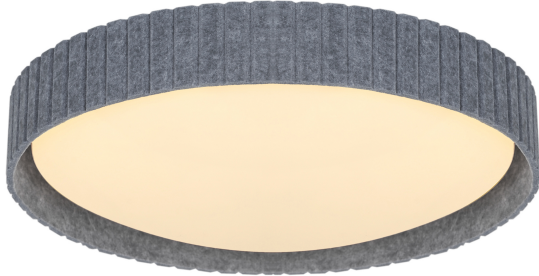

CORATO 50 | PLAFONDVERLICHTING | GRIJS

2512466010

nordlux®

Spanning (V): 220-240 Volt
IP-graad: IP20
Maximaal lampvermogen (W):
3x15W
Klasse (Klasse 1, Klasse 2,
Klasse 3): Klasse 2 (Dubbele
isolatie)
Lampfitting: E14
Parallele verbinding: False

Kleur: Grijs
Hoogte (cm): 11
Diameter kap (cm): 52
Hoogte kap (cm): 12
Lengte (cm): 52
EAN: 5704924024597
TUN: 2439904

Artikelnummer: 2512466010
Stuks per masterdoos: 3
Hoogte verkoopdoos (cm): 54
Breedte verkoopdoos (cm): 54
Diepte verkoopdoos (cm): 13
Verkoopdoos inhoud m³ : 0.0379
Nettogewicht product (kg): 1.32

Primair materiaal: Plastic
Secundair materiaal: Vilt

• Decoratieve en elegante stijl • Gemengde materialen - plastic en vilt

Corato is een andere kijk op een plafondlamp - met een traditionele vorm maar in een interessante mix van materialen. De kap is gemaakt van kunststof en is omgeven door vilt, wat zorgt voor een zachte en decoratieve uitstraling. De kunststof kap zorgt voor een zacht en diffuus licht.