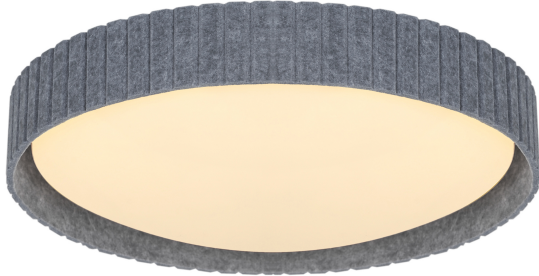

# CORATO 50 | TAKLAMPE | GRÅ

2512466010

nordlux®

Spenning (V): 220-240 Volt  
IP-grad: IP20  
Maksimal lysstyrke (W): 3x15W  
Klasse (Klasse 1, Klasse 2, Klasse 3): Klasse 2 (Dobbelt isolert)  
Pæresokkel: E14  
Parallellkobling: False

Primært materiale: Plast  
Sekundært materiale: Filt

Farge: Grå  
Høyde (cm): 11  
Skjerm diameter (cm): 52  
Skjerm høyde (cm): 12  
Lengde (cm): 52

EAN: 5704924024597  
TUN: 2439904

Artikkelnummer: 2512466010  
Stk. per master box: 3  
Høyde på salgseske (cm): 54  
Bredde på salgseske (cm): 54  
Dybde på salgseske (cm): 13  
Volum i salgseske m<sup>3</sup>: 0.0379  
Produktets nettovekt (kg): 1.32

• Dekorativ og elegant stil • Materialmiks av plast og filt

Corato er en annerledes versjon av en taklampe – i en tradisjonell form, men med en interessant miks av materialer. Skjermen er utført i plast og omkranset av filt, noe som gir et mykt og dekorativt uttrykk. Plastskjermen sikrer et mykt og diffust lys.