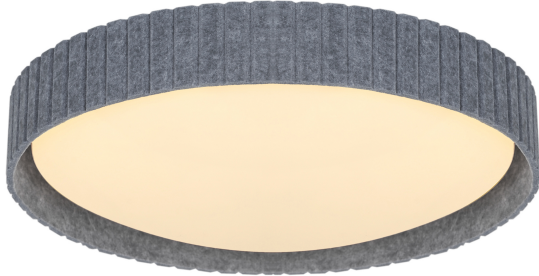

CORATO 50 | PLAFOND | GRÅ

2512466010

nordlux®

Spänning (V): 220-240 Volt
IP-grad: IP20
Maximal lampeffekt (W): 3x15W
Klass (Klass 1, Klass 2, Klass 3):
Klass 2 (Dubbel isolerad)
Lampfattning: E14
Parallellkoppling: False

Höjd (cm): 11
Skärmdiameter (cm): 52
Skärmhöjd (cm): 12
Längd (cm): 52
EAN: 5704924024597
TUN: 2439904
Artikelnummer: 2512466010

Antal per kolla: 3
Säljförpackning höjd (cm): 54
Säljförpackning bredd (cm): 54
Säljförpackning djup (cm): 13
Säljförpackning volym m³: 0.0379
Productens nettovikt (kg): 1.32

Primärt material: Plast
Sekundärt material: Filt
Färg: Grå

• Dekorativ och elegant stil • Materialmix av plast och filt

Corato är en annorlunda tolkning av en taklampa som har en traditionell form, men en intressant materialmix. Skärmen är framtagen i plast klädd med filt, vilket ger ett mjukt och dekorativt utseende. Plastskärmen ger ett mjukt och diffust ljus.