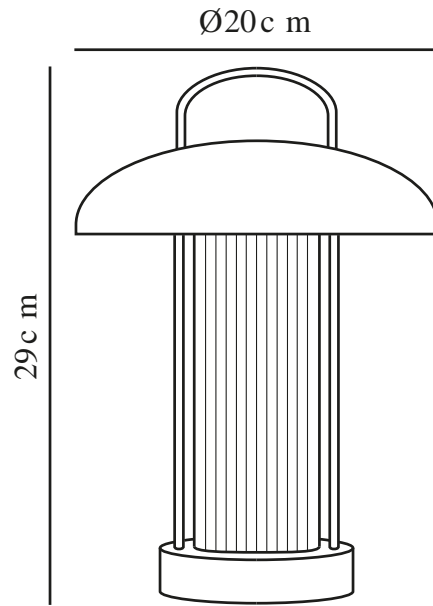

MIRANO PORTABLE | [TABLE] | [BEIGE]

2512505009

nordlux®

: 3,7 Volt

: IP20

: LED Module

: False

: 150