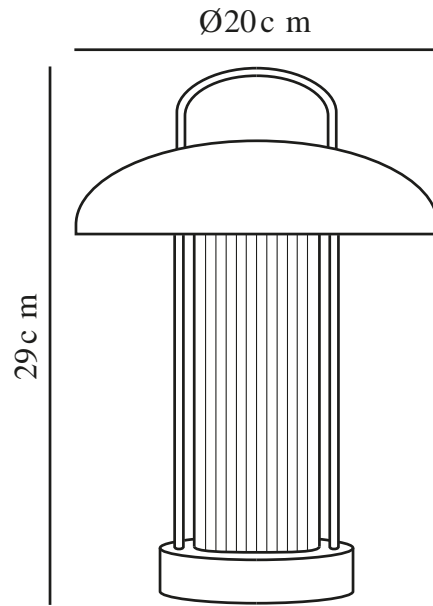

MIRANO PORTABLE | [TABLE] | [DUSTYGREEN]

nordlux®

2512505023

: 3,7 Volt
: IP20
: LED Module
: False

: 150
: True
: 29
: 0.63

: 20
: 11
: 20