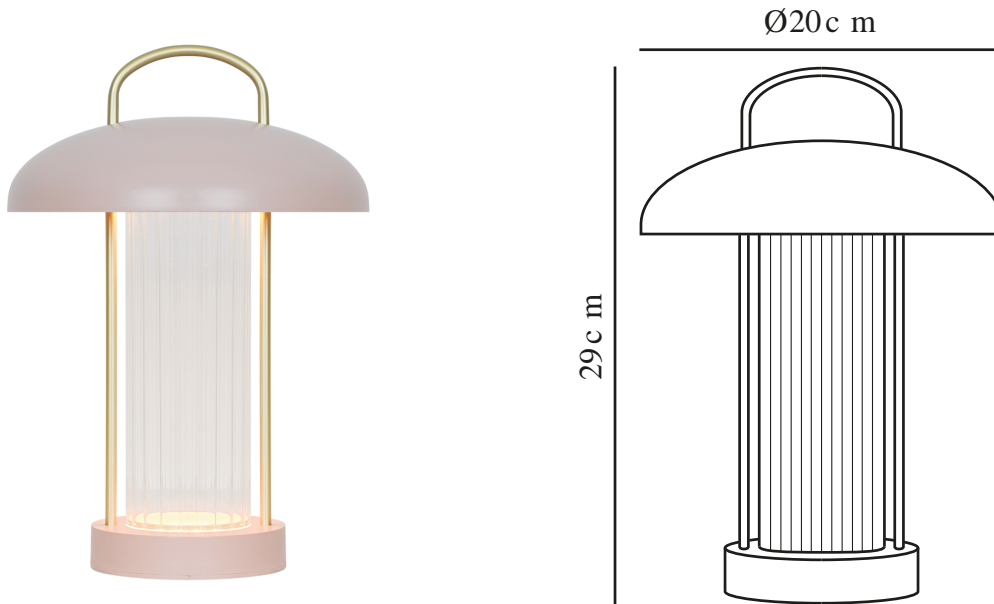

MIRANO PORTABLE | TISCHLAMPE | STAUBROSA nordlux®

2512505057

Spannung (V): 3,7 Volt
IP-Grad: IP20
Klasse (Klasse 1, Klasse 2, Klasse 3): Klasse 2 (Dopp. isoliert)
Leuchtmittelsockel: LED Module
Schalterplatzierung: Auf der Leuchte
Parallelschaltung: False

Hauptmaterial: Metall
Sekundärmaterial: Glas
Kabel Farbe: Schwarz
Kabel Länge (cm): 150
Oberflächenmaterial Kabel: Plastik
Ist das Kabel austauschbar?: True

Farbe: Staubrosa
Höhe (cm): 29
Rohrdurchmesser (cm): 0.63
Schirmdurchmesser (cm): 20
Außenbereich-Basisabmessungen (cm): 11
Länge (cm): 20

EAN: 5704924024627
TUN: 2439907
Artikelnummer: 2512505057
Stück pro Hauptkarton: 3

Verkaufsbox Höhe (cm): 32
Verkaufsbox Breite (cm): 23
Verkaufsbox Tiefe (cm): 23
Verkaufsbox Volumen m³: 0.0169
Produkt Nettogewicht (kg): 0.8

- Tragbar und wiederaufladbar mit mitgeliefertem USB • Materialmix aus geriffeltem Glas und Metall
- 3-stufige Moodmaker™-Dimmfunktion

Bei Mirano handelt es sich um eine kleine, tragbare Tischleuchte mit einem femininen und eleganten Design. Das Licht lässt sich mithilfe der Touch-Taste in drei Stufen dimmen, sodass Sie genau die Atmosphäre schaffen können, die Sie wünschen. Perfekt für die Platzierung auf einem Regalbrett, einem Bücherregal oder an einem anderen Ort mit wenig Platz. Die Leuchte lässt sich ganz einfach mit dem mitgelieferten USB-Kabel aufladen.