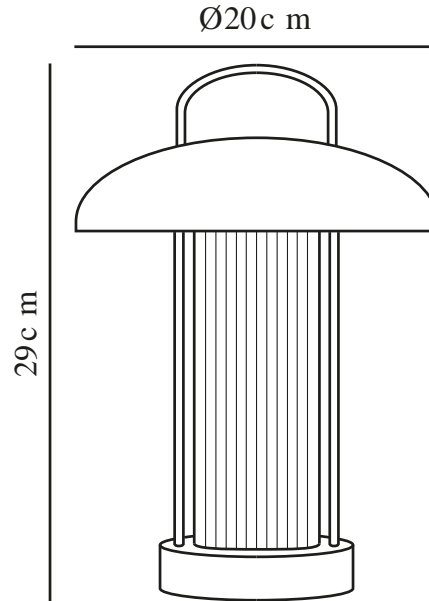

MIRANO PORTABLE | BORDLAMPE | STØVET

nordlux®

ROSA

2512505057

Spænding (V): 3,7 Volt
IP-vurdering: IP20
Klasse (klasse 1, klasse 2, klasse 3): Klasse 2 (Dobbelt isoleret)
Pærefatning: LED Module
Placering af afbryder: På lampen
Parallelforbindelse: False

Farve: Støvet rosa
Højde (cm): 29
Rørdiameter (cm): 0.63
Skærm diameter (cm): 20
Udendørssokkel, mål (cm): 11
Længde (cm): 20

Stk. pr. master-kasse: 3
Salgskasse, højde (cm): 32
Salgskasse, bredde (cm): 23
Salgskasse, dybde (cm): 23
Salgskasse, volumen (m³): 0.0169
Nettovægt af produkt (kg): 0.8

Primært materiale: Metal
Sekundært materiale: Glas
Ledningens farve: Sort
Ledningens længde (cm): 150
Ledningens overflademateriale: Plast
Kan ledningen udskiftes?: True

EAN-nummer: 5704924024627
TUN: 2439907
Varenummer: 2512505057