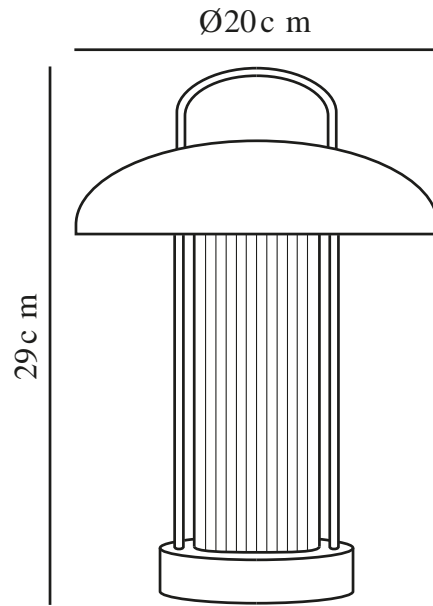

MIRANO PORTABLE | [TABLE] | [DUSTYROSE]

2512505057

nordlux®

: 3,7 Volt
: IP20
: LED Module
: False

: 150
: True
: 29
: 0.63

: 20
: 11
: 20