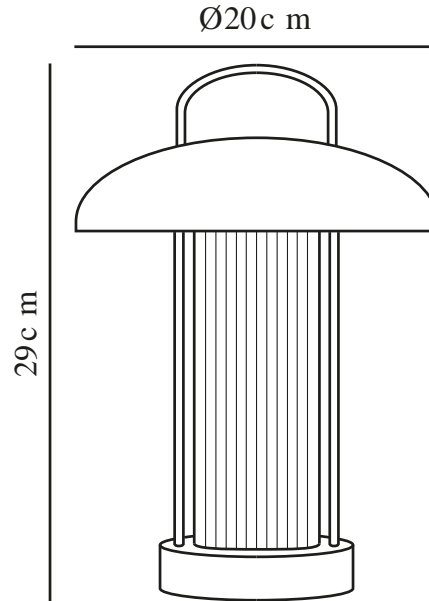

MIRANO PORTABLE | BORDLAMPE | STØVETE

nordlux®

ROSA

2512505057

Spenning (V): 3,7 Volt
IP-grad: IP20
Klasse (Klasse 1, Klasse 2, Klasse 3): Klasse 2 (Dobbelt isolert)
Pæresokkel: LED Module
Bryter plassering: På lampen
Parallellkobling: False

Primært materiale: Metall
Sekundært materiale: Glas
Kabelfarge: Sort
Kabellengde (cm): 150
Kabelens overflatemateriale: Plast
Kan kabelen byttes ut?: True

Farge: Støvete rosa
Høyde (cm): 29
Rørdiameter (cm): 0.63
Skjerm diameter (cm): 20
Utvendig grunn dimensjon (cm): 11
Lengde (cm): 20

EAN: 5704924024627
TUN: 2439907
Artikkelnummer: 2512505057

Stk. per master box: 3
Høyde på salgseske (cm): 32
Bredde på salgseske (cm): 23
Dybde på salgseske (cm): 23
Volum i salgseske m³: 0.0169
Produktets nettovekt (kg): 0.8