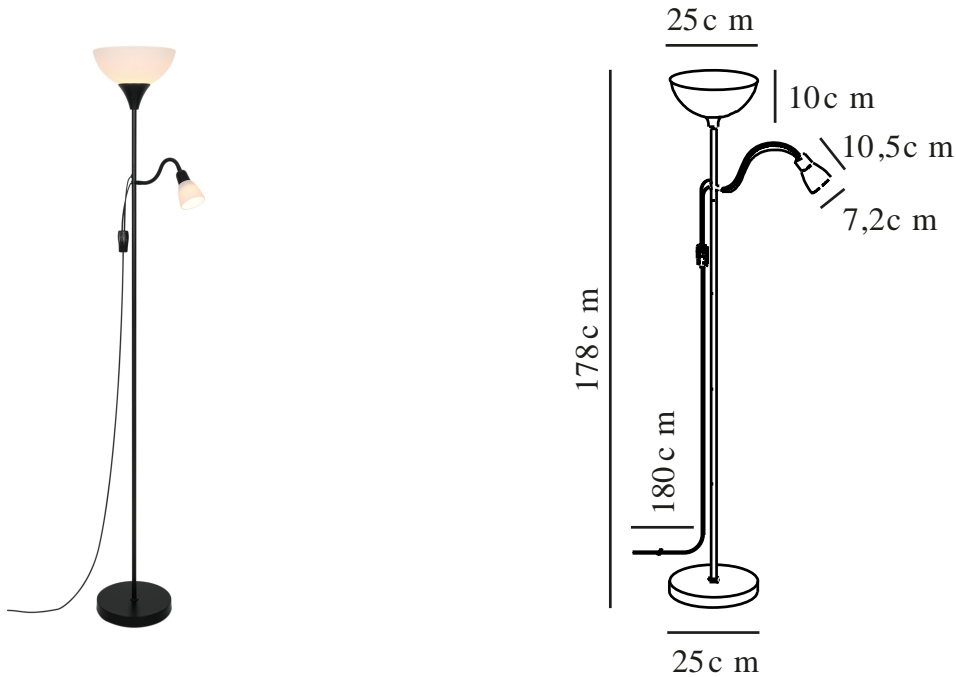

LAURIA | STEHLAMPE | SCHWARZ

2512554003

nordlux®

Spannung (V): 220-240 Volt
IP-Grad: IP20
Maximale Lampenleistung (W):
40W E27/15W E14
Klasse (Klasse 1, Klasse 2,
Klasse 3): Klasse 2 (Dopp. isoliert)
Leuchtmittelsockel: E27
Schalterplatzierung: Auf dem
Kabel
Parallelschaltung: False

Hauptmaterial: Metall
Sekundärmaterial: Glas
Kabel Farbe: Schwarz
Kabel Länge (cm): 180
Oberflächenmaterial Kabel: Plastik
Ist das Kabel austauschbar?:
False

Farbe: Schwarz
Höhe (cm): 178
Rohrdurchmesser (cm): 1.5
Schirmdurchmesser (cm): 25
Schirmhöhe (cm): 12
Außenbereich-Basisabmessungen
(cm): 25
Länge (cm): 45

EAN: 5704924024634
TUN: 2439908

Artikelnummer: 2512554003
Stück pro Hauptkarton: 2
Verkaufsbox Höhe (cm): 23
Verkaufsbox Breite (cm): 37
Verkaufsbox Tiefe (cm): 29
Verkaufsbox Volumen m³ : 0.0247
Produkt Nettogewicht (kg): 4.62

• Materialmix aus mattiertem Glas und Metall • Schalten Sie die beiden Leuchtmittel dank separater Einschalttasten einzeln ein

Bei Lauria handelt es sich um eine klassische Leuchte mit einem großen opalweißen Lampenschirm und einem kleineren, flexiblen Lampenschirm daneben. Platzieren Sie diese Leuchte neben Ihrem Sofa oder Sessel, um für ein praktisches und gemütliches Licht zu sorgen. Dank separater Einschalttasten können Sie beide Leuchtmittel auch einzeln einschalten.