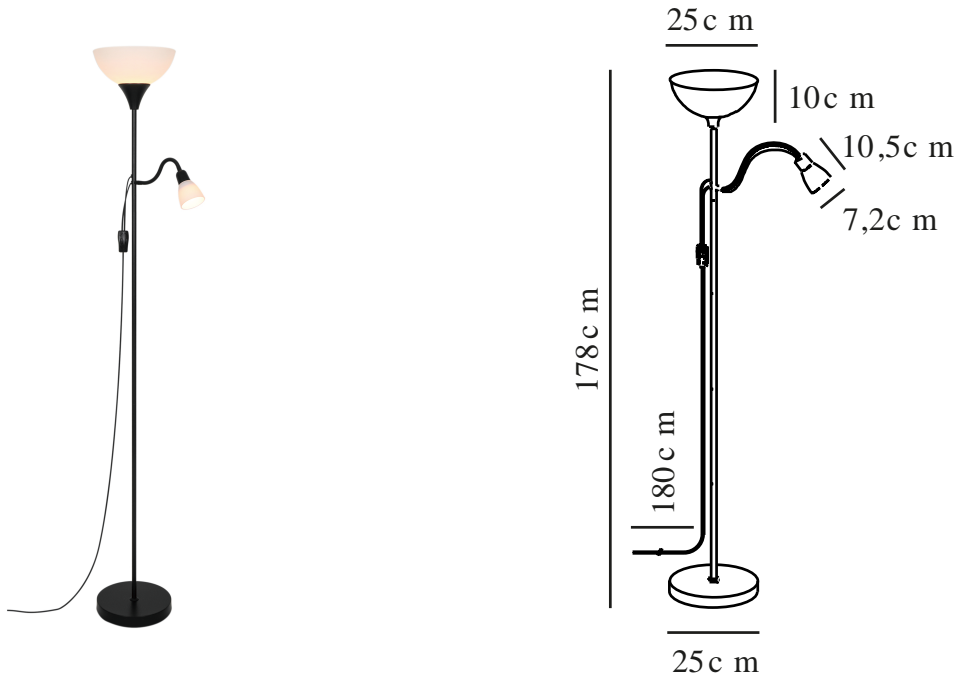

LAURIA | STEHLAMPE | SCHWARZ

2512554003

nordlux®

Spannung (V): 220-240 Volt
IP-Grad: IP20
Maximale Lampenleistung (W):
E27: 40/E14: 15
Klasse (Klasse 1, Klasse 2,
Klasse 3): Klasse 2 (Dopp. isoliert)
Leuchtmittelsockel: E27 & E14
Schalterplatzierung: Auf dem
Kabel
Parallelschaltung: False

Farbe: Schwarz
Höhe (cm): 178
Rohrdurchmesser (cm): 1.5
Schirmdurchmesser (cm): 25
Schirmhöhe (cm): 12
Länge (cm): 45

EAN: 5704924024634
TUN: 2439908

Artikelnummer: 2512554003
Stück pro Hauptkarton: 2
Verkaufsbox Höhe (cm): 31
Verkaufsbox Breite (cm): 28
Verkaufsbox Tiefe (cm): 28
Verkaufsbox Volumen m³: 0.0243
Produkt Nettogewicht (kg): 4.59

Hauptmaterial: Metall
Sekundärmaterial: Glas
Kabel Farbe: Schwarz
Kabel Länge (cm): 180
Oberflächenmaterial Kabel: Plastik
Ist das Kabel austauschbar?:
False

• Materialmix aus mattiertem Glas und Metall • Schalten Sie die beiden Leuchtmittel dank separater Einschalttasten einzeln ein

Bei Lauria handelt es sich um eine klassische Leuchte mit einem großen opalweißen Lampenschirm und einem kleineren, flexiblen Lampenschirm daneben. Platzieren Sie diese Leuchte neben Ihrem Sofa oder Sessel, um für ein praktisches und gemütliches Licht zu sorgen. Dank separater Einschalttasten können Sie beide Leuchtmittel auch einzeln einschalten.