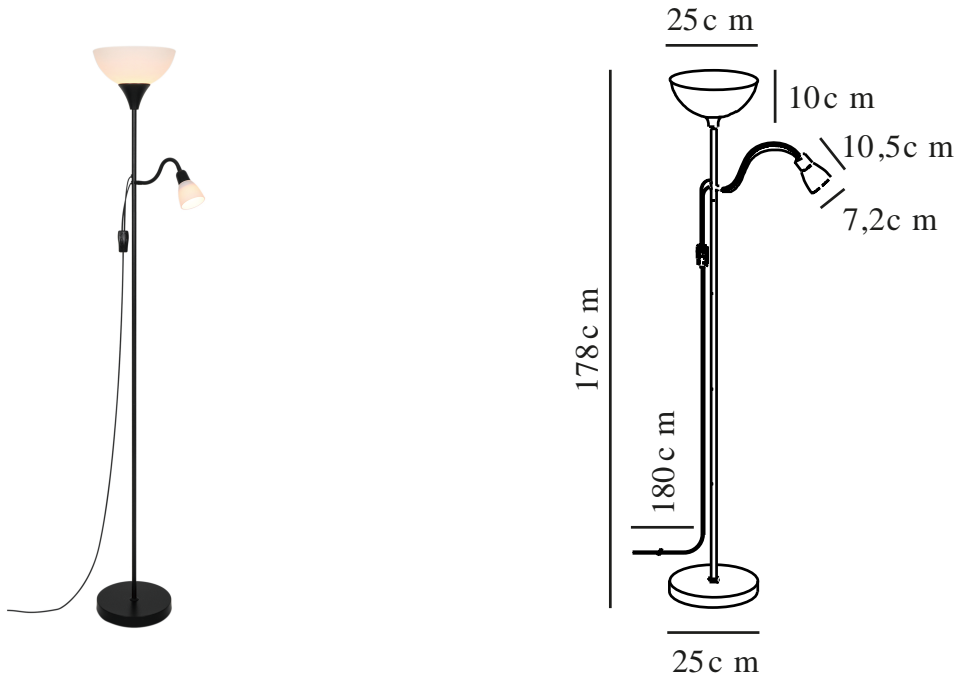

# LAURIA | GULVLAMPE | SORT

2512554003

nordlux®

Spænding (V): 220-240 Volt  
IP-vurdering: IP20  
Maksimal pæreeffekt (W): 40W  
E27/15W E14  
Klasse (klasse 1, klasse 2, klasse 3): Klasse 2 (Dobbelt isoleret)  
Pærefatning: E27  
Placering af afbryder: På ledningen  
Parallelforbindelse: False

Primært materiale: Metal  
Sekundært materiale: Glas  
Ledningens farve: Sort  
Ledningens længde (cm): 180  
Ledningens overflademateriale: Plast  
Kan ledningen udskiftes?: False

Farve: Sort  
Højde (cm): 178  
Rørdiameter (cm): 1.5  
Skærm diameter (cm): 25  
Skærmhøjde (cm): 12  
Udendørssokkel, mål (cm): 25  
Længde (cm): 45

EAN-nummer: 5704924024634  
TUN: 2439908  
Varenummer: 2512554003

Stk. pr. master-kasse: 2  
Salgskasse, højde (cm): 23  
Salgskasse, bredde (cm): 37  
Salgskasse, dybde (cm): 29  
Salgskasse, volumen (m<sup>3</sup>): 0.0247  
Nettovægt af produkt (kg): 4.62

• **Materiemix af frostet glas og metal** • Tænd én eller begge pærer med separate knapper

Lauria er en klassisk "mor og barn"-lampe med én stor opalhold skærm og en mindre, fleksibel skærm ved siden af. Placer lampen ved siden af din sofa eller lænestol for et både praktisk og hyggeligt lys. Du kan tænde begge pærer eller kun én ad gangen med de separate knapper.