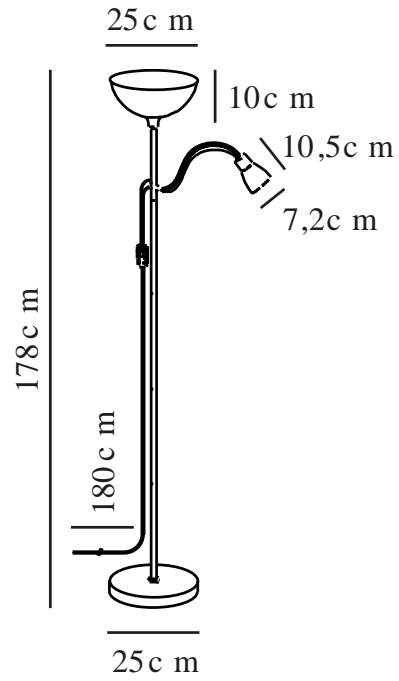

LAURIA | [FLOOR] | [BLACK]

2512554003

nordlux®

: 220-240 Volt
: IP20
: 40W E27/15W E14
: E27
: False

: 180
: False

: 178
: 1.5
: 25
: 12
: 25
: 45