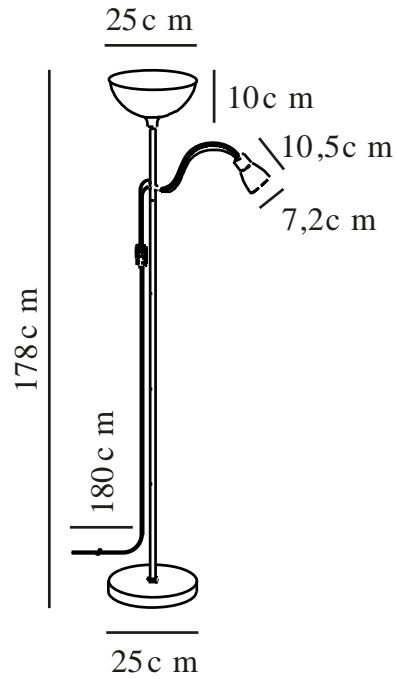

LAURIA | LAMPADAIRE | NOIR

2512554003

nordlux®

Tension (V): 220-240 Volt
Protection IP: IP20
Puissance maximale de l'ampoule (W): 40W E27/15W E14
Classe (Classe 1, Classe 2, Classe 3): Classe 2 (Double isolation)
Culot d'ampoule: E27
Installation du commutateur: Sur le câble
Connexion parallèle: False

Matière première: Métal
Matériau secondaire: Verrerie
Couleur du câble: Noir
Longueur du câble (cm): 180
Matériau de surface du câble: Matière plastique
Le câble est-il remplaçable: False
Couleur: Noir

Hauteur (cm): 178
Diamètre du tube (cm): 1.5
Diamètre de l'abat-jour (cm): 25
Hauteur de l'abat-jour (cm): 12
Dimension socle extérieur (cm): 25
Longueur (cm): 45

EAN: 5704924024634
TUN: 2439908
Numéro d'article: 2512554003
Pièces par unité d'emballage: 2
Hauteur de la boîte de vente (cm): 23
Largeur de la boîte de vente (cm): 37

Profondeur de la boîte de vente (cm): 29
Volume de la boîte de vente m³: 0.0247
Poids net du produit (kg): 4.62

• Mélange de verre dépoli et de métal • Allumez une ampoule ou les deux à l'aide de boutons séparés