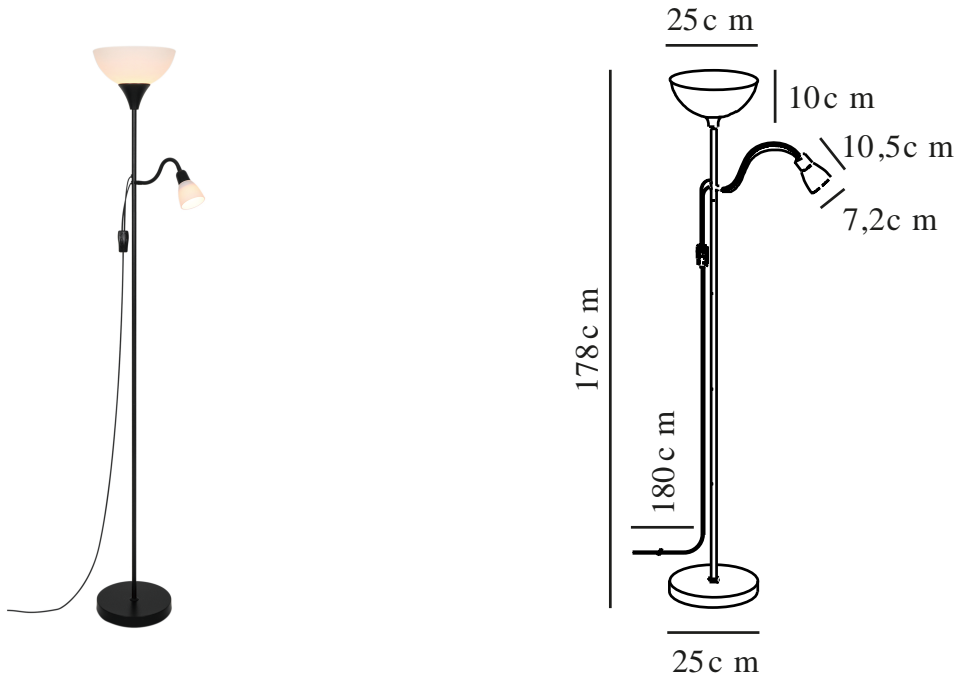

# LAURIA | VLOERVERLICHTING | ZWART

2512554003

nordlux®

Spanning (V): 220-240 Volt  
IP-graad: IP20  
Maximaal lampvermogen (W):  
40W E27/15W E14  
Klasse (Klasse 1, Klasse 2,  
Klasse 3): Klasse 2 (Dubbele  
isolatie)  
Lampfitting: E27  
Plaatsing schakelaar: Op de kabel  
Parallele verbinding: False

Is de kabel vervangbaar?: False  
Kleur: Zwart  
Hoogte (cm): 178  
Buisdiameter (cm): 1.5  
Diameter kap (cm): 25  
Hoogte kap (cm): 12  
Maat basis voor buiten (cm): 25  
Lengte (cm): 45

TUN: 2439908  
Artikelnummer: 2512554003  
Stuks per masterdoos: 2  
Hoogte verkoopdoos (cm): 23  
Breedte verkoopdoos (cm): 37  
Diepte verkoopdoos (cm): 29  
Verkoopdoos inhoud m<sup>3</sup> : 0.0247  
Nettogewicht product (kg): 4.62

EAN: 5704924024634

Primair materiaal: Metaal  
Secundair materiaal: Glas  
Kleur van de kabel: Zwart  
Lengte van de kabel (cm): 180  
Oppervlaktemateriaal van de  
kabel: Plastic

• Gemengde materialen - mat glas en metaal • Schakel één of beide lampen in met aparte schakelaars

Lauria is een klassieke "moeder-en-kind"-lamp met een grote opaalwitte kap en een kleinere flexibele kap aan de zijkant. Plaats de lamp naast je bank of fauteuil voor zowel praktisch als gezellig licht. Met de aparte schakelaars kun je beide lampen inschakelen of slechts één tegelijk.