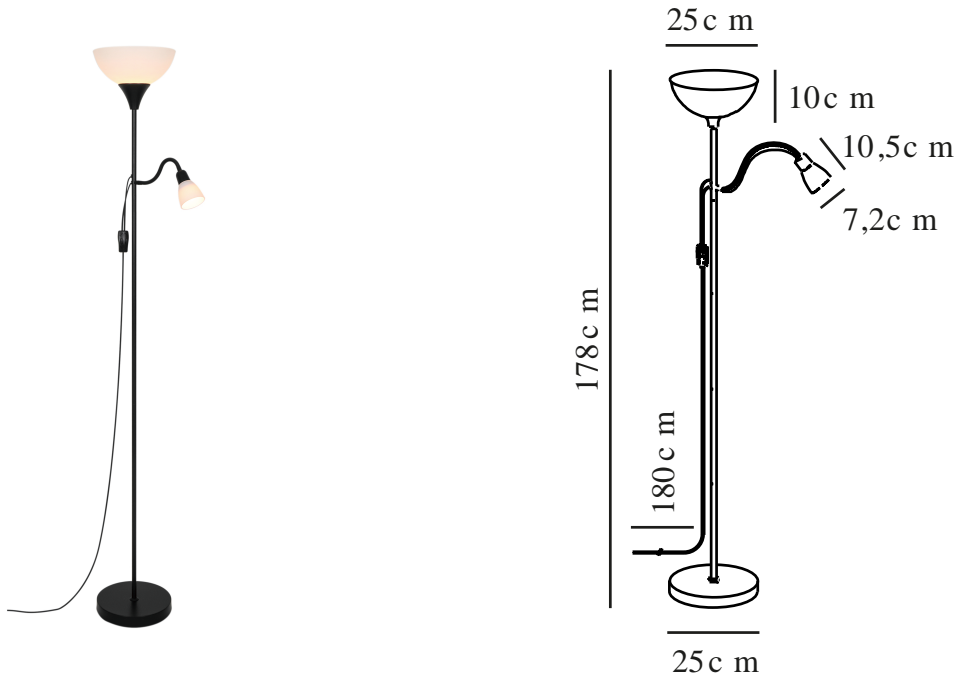

LAURIA | GULVLAMPE | SORT

2512554003

nordlux®

Spenning (V): 220-240 Volt
IP-grad: IP20
Maksimal lysstyrke (W): 40W
E27/15W E14
Klasse (Klasse 1, Klasse 2, Klasse 3): Klasse 2 (Dobbelt isolert)
Pæresokkel: E27
Bryter plassering: På ledning
Parallellkobling: False

Primært materiale: Metall
Sekundært materiale: Glas
Kabelfarge: Sort
Kabellengde (cm): 180
Kabelens overflatemateriale: Plast
Kan kabelen byttes ut?: False

Farge: Sort

Høyde (cm): 178
Rørdiameter (cm): 1.5
Skjerm diameter (cm): 25
Skjermhøyde (cm): 12
Utvendig grunn dimensjon (cm): 25
Lengde (cm): 45

EAN: 5704924024634
TUN: 2439908

Artikkelnummer: 2512554003
Stk. per master box: 2
Høyde på salgseske (cm): 23
Bredde på salgseske (cm): 37
Dybde på salgseske (cm): 29
Volum i salgseske m³: 0.0247
Produktets nettovekt (kg): 4.62

• Materialmiks av frostet glass og metall • Slå på én eller begge pærene med separate knapper

Lauria er en klassisk «mor og barn»-lampe med én stor opalhvitt skjerm og en mindre, fleksibel skjerm ved siden av. Plasser lampen ved siden av sofaen eller lenestolen og få et lys som er både praktisk og hyggelig. Du kan slå på begge pærene eller bare én om gangen med de separate knappene.