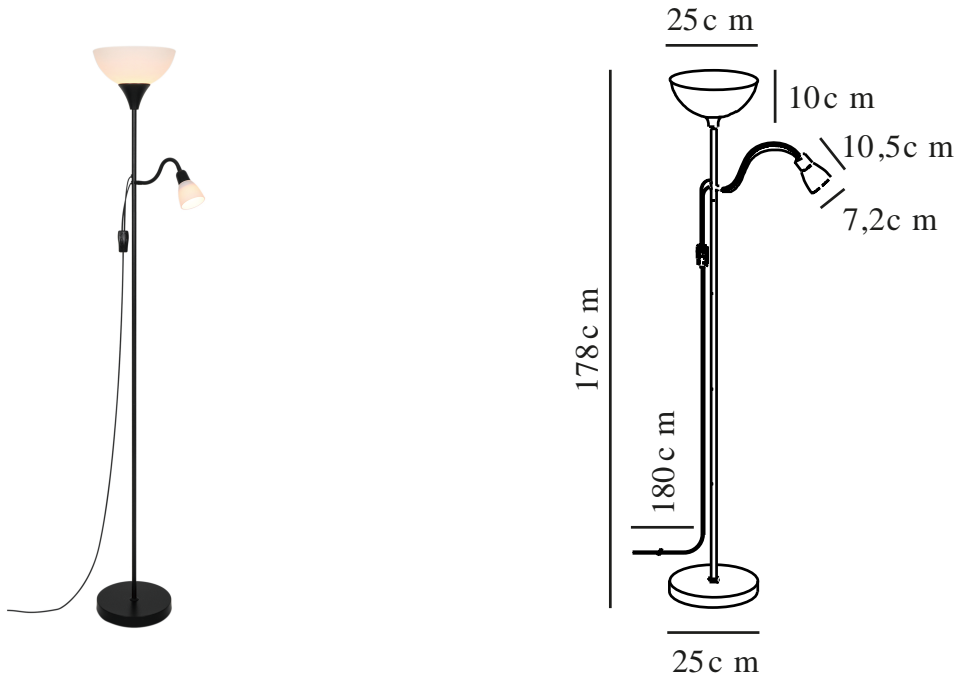

LAURIA | GOLVLAMPA | SVART

2512554003

nordlux®

Spänning (V): 220-240 Volt
IP-grad: IP20
Maximal lampeffekt (W): 40W
E27/15W E14
Klass (Klass 1, Klass 2, Klass 3):
Klass 2 (Dubbel isolerad)
Lampfatning: E27
Placering strömbrytare: På kabeln
Parallellkoppling: False

Primärt material: Metall
Sekundärt material: Glas
Kabelfärg: Svart
Kabellängd (cm): 180
Ytmaterial på kabeln: Plast
Är kabeln utbytbar?: False

Färg: Svart
Höjd (cm): 178
Rördiameter (cm): 1.5
Skärmdiameter (cm): 25
Skärmhöjd (cm): 12
Utvändigt basmått (cm): 25
Längd (cm): 45

EAN: 5704924024634
TUN: 2439908
Artikelnummer: 2512554003

Antal per kolla: 2
Säljförpackning höjd (cm): 23
Säljförpackning bredd cm: 37
Säljförpackning djup (cm): 29
Säljförpackning volym m³: 0.0247
Productens nettovikt (kg): 4.62

• Materialmix av frostat glas och metall • Tänd en eller båda lamporna med separata knappar

Lauria är en klassisk mor och barn-lampa med en stor opalvit skärm och en mindre, flexibel skärm bredvid. Placera lampan bredvid soffan eller fåtöljen för belysning som är både funktionell och stämningsfull. Du kan tända båda lamporna eller bara en åt gången med de separata knapparna.