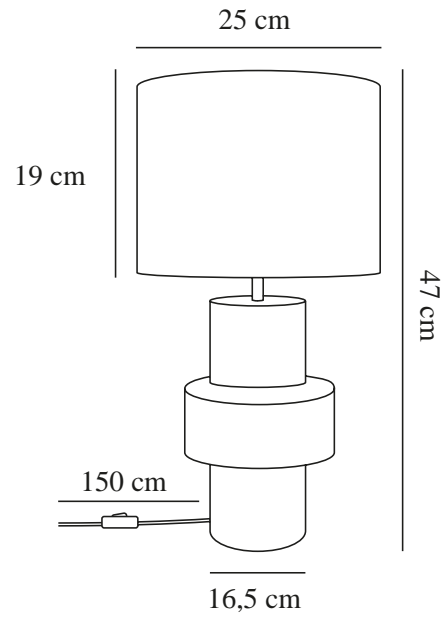

DUGAN | TISCHLAMPE | BEIGE

2512655009

nordlux®

Spannung (V): 220-240 Volt
IP-Grad: IP20
Maximale Lampenleistung (W): 40W
Klasse (Klasse 1, Klasse 2, Klasse 3): Klasse 2 (Dopp. isoliert)
Leuchtmittelsockel: E14
Schalterplatzierung: Auf dem Kabel

Farbe: Beige
Höhe (cm): 47
Schirmdurchmesser (cm): 25
Länge (cm): 25
EAN: 5704924024689
TUN: 2439914
Artikelnummer: 2512655009

Stück pro Hauptkarton: 3
Verkaufsbox Höhe (cm): 35.5
Verkaufsbox Breite (cm): 26
Verkaufsbox Tiefe (cm): 26
Verkaufsbox Volumen m³: 0.024
Produkt Nettogewicht (kg): 2.7

Hauptmaterial: Keramik
Sekundärmaterial: Textilien
Kabel Farbe: Weiss
Kabel Länge (cm): 150
Oberflächenmaterial Kabel: Plastik
Ist das Kabel austauschbar?: False

- Klassischer Stil mit einer modernen Note.
- Eleganter Materialmix aus Keramik und Textil
- Weiches, diffuses Licht

Dugan ist eine klassische Tischleuchte mit einer modernen Note. Der Sockel besteht aus glänzender Keramik in einer faszinierenden Form, während der klassische Textillampenschirm für ein warmes, weiches Licht sorgt.