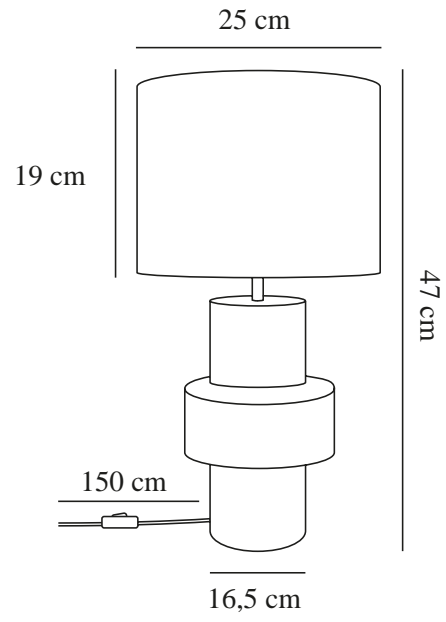

DUGAN | [TABLE] | [BEIGE]

2512655009

nordlux®

: 220-240 Volt
: IP20
: 40W
: E14

: 150
: False

: 47
: 25