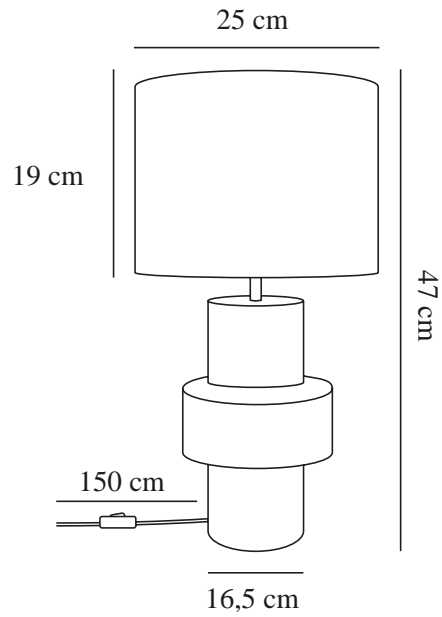

DUGAN | LAMPE À POSER | BEIGE

2512655009

nordlux®

Tension (V): 220-240 Volt
Protection IP: IP20
Puissance maximale de l'ampoule (W): 40W
Classe (Classe 1, Classe 2, Classe 3): Classe 2 (Double isolation)
Culot d'ampoule: E14
Installation du commutateur: Sur le câble

Matière première: Céramique
Matériau secondaire: Textile
Couleur du câble: Blanc
Longueur du câble (cm): 150
Matériau de surface du câble: Matière plastique
Le câble est-il remplaçable: False

Couleur: Beige
Hauteur (cm): 47
Diamètre de l'abat-jour (cm): 25
Longueur (cm): 25

EAN: 5704924024689
TUN: 2439914
Numéro d'article: 2512655009
Pièces par unité d'emballage: 3
Hauteur de la boîte de vente (cm): 35.5

Largeur de la boîte de vente (cm): 26
Profondeur de la boîte de vente (cm): 26
Volume de la boîte de vente m³: 0,024
Poids net du produit (kg): 2.7

- Un style classique avec une touche de modernité • Mélange élégant de céramique et de tissu
- Lumière douce et diffuse

Dugan est une lampe de table classique avec une touche de modernité. La base en céramique brillante présente une forme intrigante, et l'abat-jour en tissu classique diffuse une lumière chaude et douce.