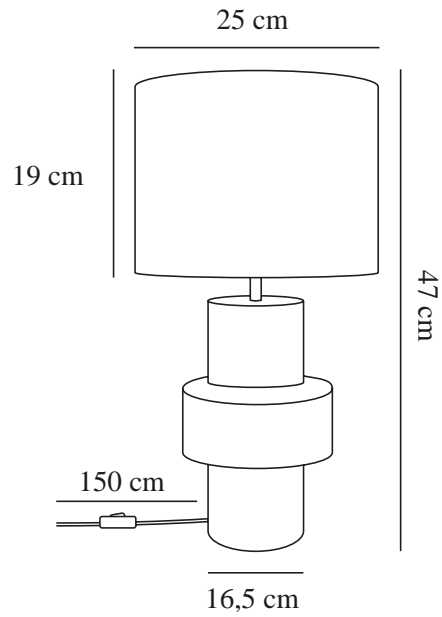

# DUGAN | BORDSLAMPA | BEIGE

2512655009

nordlux®

Spänning (V): 220-240 Volt  
IP-grad: IP20  
Maximal lampeffekt (W): 40W  
Klass (Klass 1, Klass 2, Klass 3):  
Klass 2 (Dubbel isolerad)  
Lampfattning: E14  
Placering strömbrytare: På kabeln

Färg: Beige  
Höjd (cm): 47  
Skärmdiameter (cm): 25  
Längd (cm): 25  
EAN: 5704924024689  
TUN: 2439914

Artikelnummer: 2512655009  
Antal per kolla: 3  
Säljförpackning höjd (cm): 35.5  
Säljförpackning bredd cm: 26  
Säljförpackning djup (cm): 26  
Säljförpackning volym m<sup>3</sup> : 0.024  
Produktens nettovikt (kg): 2.7

Primärt material: Keramik  
Sekundärt material: Textil  
Kabelfärg: Vit  
Kabellängd (cm): 150  
Ytmaterial på kabeln: Plast  
Är kabeln utbytbar?: False

- Klassisk stil med en modern twist • Elegant materialmix av keramik och tyg
- Mjukt, diffust ljus