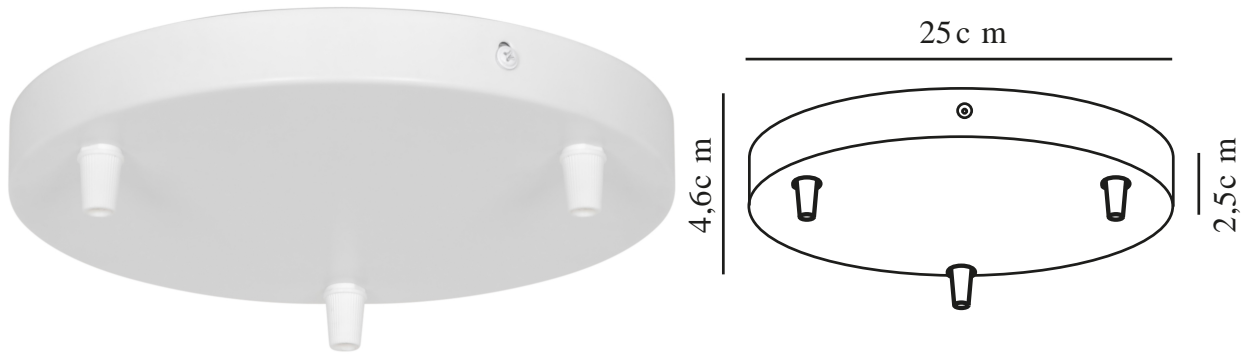

LUANA 3-EXITS | BALDACHIN | WEISS

2512709001

nordlux®

Parallelschaltung: False

Länge (cm): 22

Verkaufsbox Tiefe (cm): 5.5

Hauptmaterial: Metall

EAN: 5704924024696

Verkaufsbox Volumen m³ : 0.0029

Sekundärmaterial: Plastik

TUN: 2439915

Produkt Nettogewicht (kg): 0.31

Farbe: Weiss

Artikelnummer: 2512709001

Stück pro Hauptkarton: 3

Höhe (cm): 4.5

Verkaufsbox Höhe (cm): 23

Verkaufsbox Breite (cm): 23

- **Zubehör, welches das Aufhängen von Pendelleuchten in 3er-Gruppen ermöglicht**

Mit dem Luana-Baldachin können Sie ganz einfach drei Ihrer Lieblingspendelleuchten zusammen aufhängen.